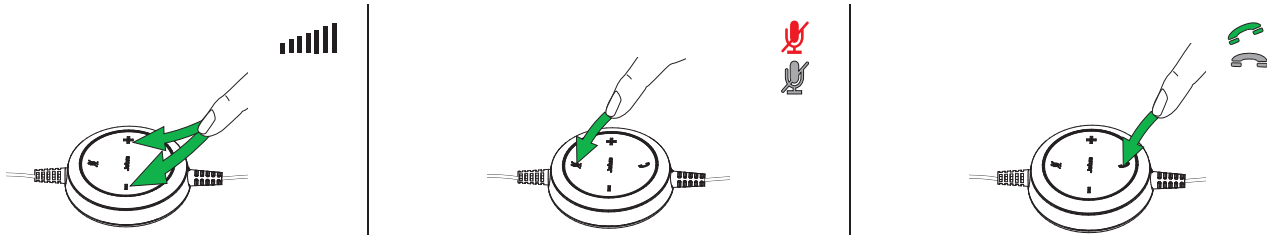

Connectivité plug-and-play flexible
Fonctionne dès sa sortie de la boîte. Installation facile : il suffit de le brancher sur le port USB de votre ordinateur portable.

Confort tout au long de la journée (Evolve 20SE)
Conçu dans une optique d'élégance et de confort, avec des coussinets d'oreille en similicuir doux. Serre-tête réglable pour un réglage parfait sur votre tête.

Jabra Evolve 20/20SE – Guide de démarrage rapide

01 Instructions de connexion

02 Instructions de port

03 Instructions d'utilisation

Modèles Jabra Evolve 20/20SE

Modèle	Nom du modèle	Description	Détails
	Jabra Evolve 20 UC mono Article : 4993-829-209	Micro-casque filaire mono pour les logiciels de téléphonie VoIP	<ul style="list-style-type: none"> Optimisé pour des communications unifiées avec un adaptateur USB permettant une intégration facile avec un ordinateur de bureau. Coussinets d'oreille en mousse.
	Jabra Evolve 20 UC stéréo Article : 4999-829-209	Micro-casque filaire stéréo pour les logiciels de téléphonie VoIP	
	Jabra Evolve 20 MS mono Article : 4993-823-109	Certifié pour Skype for Business, micro-casque mono pour logiciel de téléphonie VoIP	
	Jabra Evolve 20 MS stéréo Article : 4999-823-109	Certifié pour Skype for Business, micro-casque stéréo pour logiciel de téléphonie VoIP	
	Jabra Evolve 20SE UC mono Article : 4993-829-409	Micro-casque filaire mono pour les logiciels de téléphonie VoIP	<ul style="list-style-type: none"> Optimisé pour des communications unifiées avec un adaptateur USB permettant une intégration facile avec un ordinateur de bureau. Coussinets d'oreille en similicuir.
	Jabra Evolve 20SE UC stéréo Article : 4999-829-409	Micro-casque filaire stéréo pour les logiciels de téléphonie VoIP	
	Jabra Evolve 20SE MS mono Article : 4993-823-309	Certifié pour Skype for Business, micro-casque mono pour logiciel de téléphonie VoIP	
	Jabra Evolve 20SE MS stéréo Article : 4999-823-309	Certifié pour Skype for Business, micro-casque stéréo pour logiciel de téléphonie VoIP	