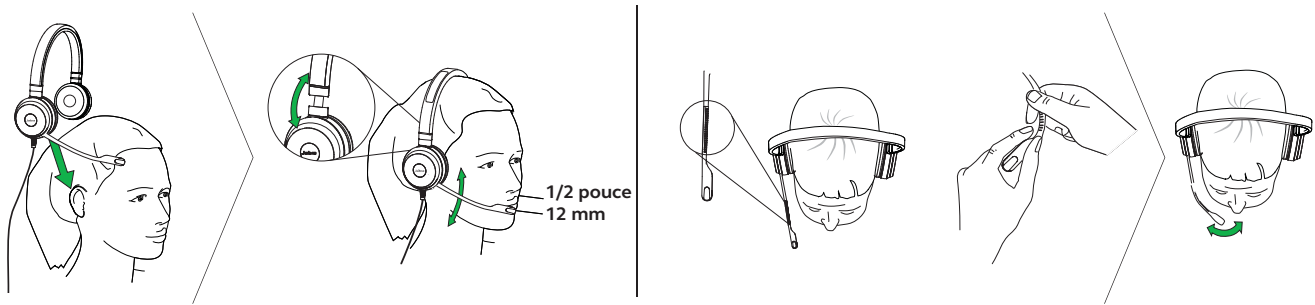

Connectivité plug-and-play flexible
Fonctionne dès sa sortie de la boîte. Installation facile : il suffit de le brancher sur le port USB de votre ordinateur portable.

Confort tout au long de la journée (Evolve 20SE)
Conçu dans une optique d'élégance et de confort, avec des coussinets d'oreille en similicuir doux. Serre-tête réglable pour un réglage parfait sur votre tête.

Jabra Evolve 20/20SE – Guide de démarrage rapide

01 Instructions de connexion

02 Instructions de port

03 Instructions d'utilisation

Modèles Jabra Evolve 20/20SE

Modèle	Nom du modèle	Description	Détails
	Jabra Evolve 20 UC mono Article : 4993-829-209	Micro-casque filaire mono pour les logiciels de téléphonie VoIP	<ul style="list-style-type: none"> Optimisé pour des communications unifiées avec un adaptateur USB permettant une intégration facile avec un ordinateur de bureau. Coussinets d'oreille en mousse.
	Jabra Evolve 20 UC stéréo Article : 4999-829-209	Micro-casque filaire stéréo pour les logiciels de téléphonie VoIP	
	Jabra Evolve 20 MS mono Article : 4993-823-109	Certifié pour Skype for Business, micro-casque mono pour logiciel de téléphonie VoIP	
	Jabra Evolve 20 MS stéréo Article : 4999-823-109	Certifié pour Skype for Business, micro-casque stéréo pour logiciel de téléphonie VoIP	
	Jabra Evolve 20SE UC mono Article : 4993-829-409	Micro-casque filaire mono pour les logiciels de téléphonie VoIP	<ul style="list-style-type: none"> Optimisé pour des communications unifiées avec un adaptateur USB permettant une intégration facile avec un ordinateur de bureau. Coussinets d'oreille en similicuir.
	Jabra Evolve 20SE UC stéréo Article : 4999-829-409	Micro-casque filaire stéréo pour les logiciels de téléphonie VoIP	
	Jabra Evolve 20SE MS mono Article : 4993-823-309	Certifié pour Skype for Business, micro-casque mono pour logiciel de téléphonie VoIP	
	Jabra Evolve 20SE MS stéréo Article : 4999-823-309	Certifié pour Skype for Business, micro-casque stéréo pour logiciel de téléphonie VoIP	