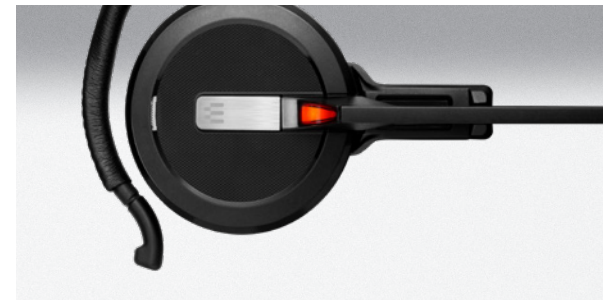

Productivité améliorée

La série IMPACT 5000 offre un ensemble de fonctions intelligentes permettant une communication et une collaboration optimales, pour une productivité améliorée. Le voyant « occupé » sur le micro-casque aide les utilisateurs à ne pas être dérangé pendant les appels et les conférences, et les capteurs intelligents du micro-casque facilitent la gestion des appels. EPOS Manager basé sur le cloud donne le contrôle de tous les appareils EPOS aux responsables informatiques et gère les actifs, les mises à jour et les configurations depuis un même endroit. Les micro-casques IMPACT SDW 5011/5031/5061 sont optimisés UC pour maximiser la productivité.

Sécurité améliorée

La sécurité est l'une des préoccupations principales du responsable informatique de l'entreprise. La série IMPACT 5000 est livrée avec des protocoles de sécurité avancés pour que toutes les communications restent confidentielles. La série 5000 est certifiée sécurité DECT* et offre un appairage sécurisé (qui est la partie la plus vulnérable d'un système sans fil). De plus, le processus d'authentification utilise des clés 128 bits afin d'assurer un appairage plus sécurisé.