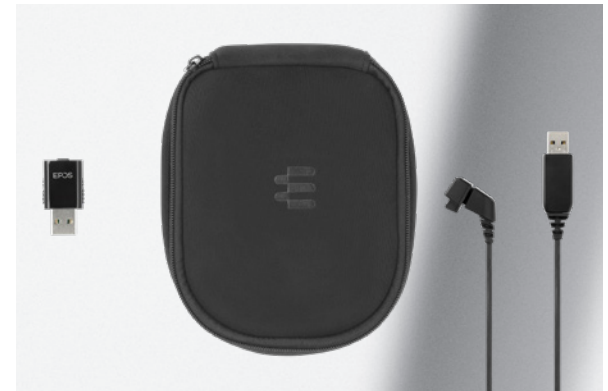

Productivité améliorée

La série IMPACT 5000 offre un ensemble de fonctions intelligentes permettant une communication et une collaboration optimales, pour une productivité améliorée. Le voyant « occupé » sur le micro-casque aide les utilisateurs à ne pas être dérangé pendant les appels et les conférences, et les capteurs intelligents du micro-casque facilitent la gestion des appels. EPOS Manager basé sur le cloud donne le contrôle de tous les appareils EPOS aux responsables informatiques et gère les actifs, les mises à jour et les configurations depuis un même endroit. Les micro-casques IMPACT SDW 5011/5031/5061 sont optimisés UC pour maximiser la productivité.

Sécurité améliorée

La sécurité est l'une des préoccupations principales du responsable informatique de l'entreprise. La série IMPACT 5000 est livrée avec des protocoles de sécurité avancés pour que toutes les communications restent confidentielles. La série 5000 est certifiée sécurité DECT* et offre un appairage sécurisé (qui est la partie la plus vulnérable d'un système sans fil). De plus, le processus d'authentification utilise des clés 128 bits afin d'assurer un appairage plus sécurisé.