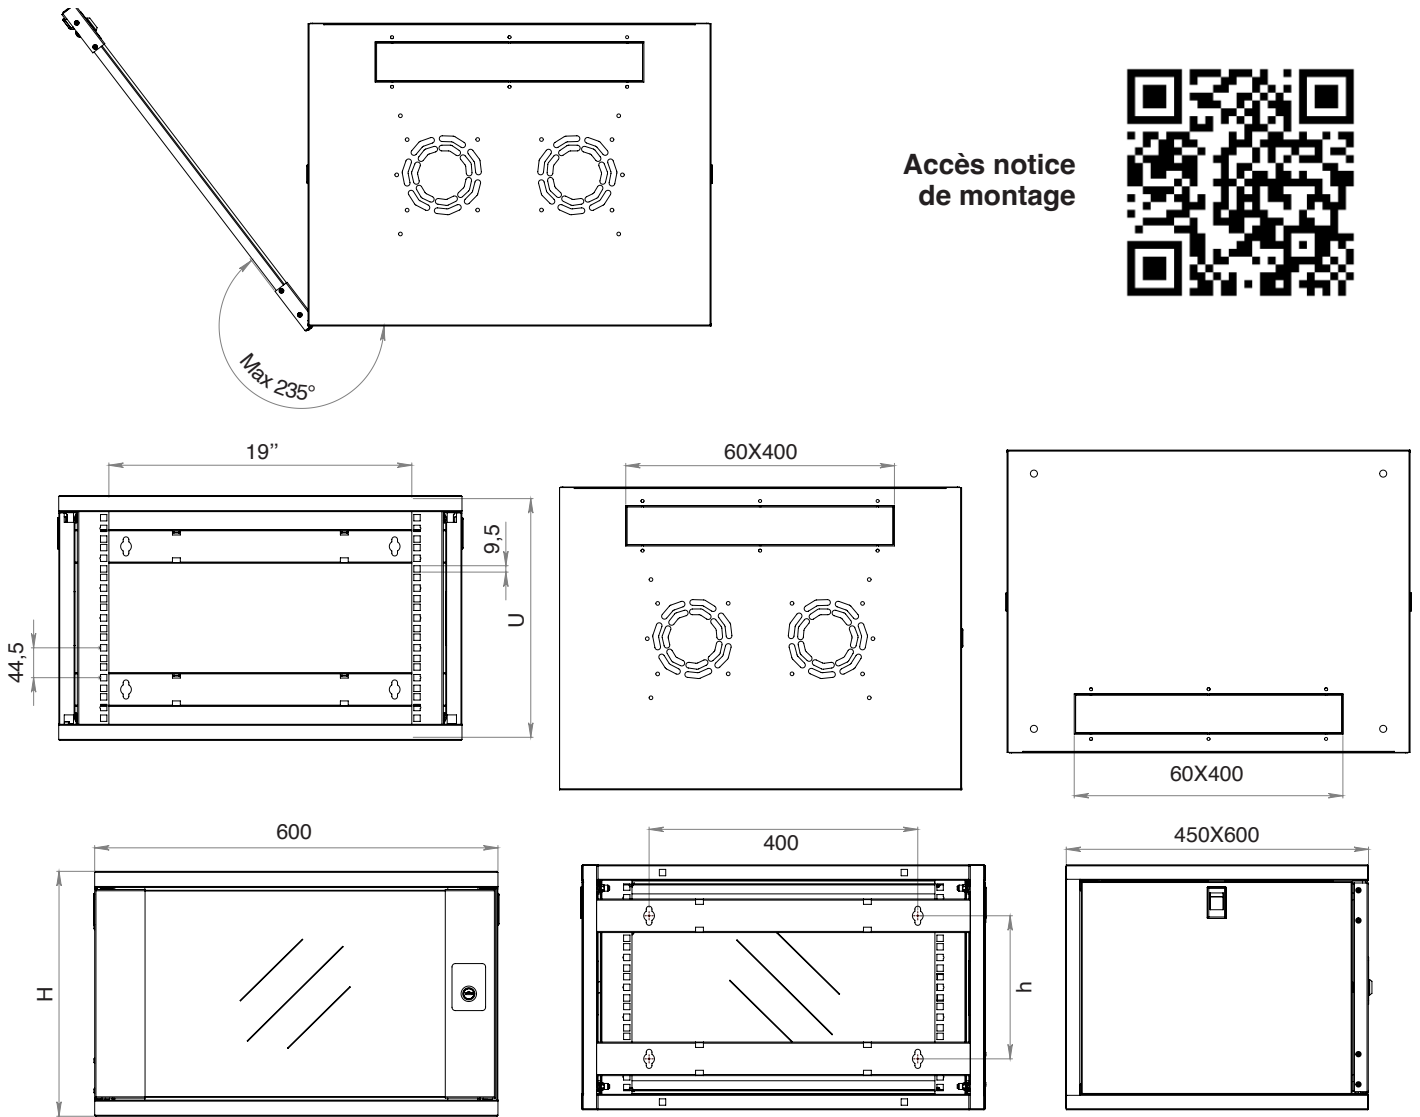

- ▶ Plus économique, il est équipé de 2 montants 19" réglables et d'une porte avant en verre SECURIT réversible
- ▶ Système d'accroche murale rapide
- ▶ Largeur : 600 mm
- ▶ Profondeurs : 450 et 600 mm
- ▶ Hauteurs : 6, 9, 12, 15, 18 et 21 U
- ▶ Finition : Noir (RAL 9005)
- ▶ Conforme aux normes ANSI/EIA RS-310-D, DIN41491 ; PART1, IEC297-2, DIN41494 ; PART 7, GB/T3047.2-92 standard

La composition

- ▶ Passages de câbles pré-estampés haut et bas
- ▶ 2 flancs latéraux amovibles avec fermeture à clé
- ▶ 2 montants 19" réglables en profondeur
- ▶ En option 2 montants supplémentaires
- ▶ Une porte en verre SECURIT réversible avec serrure à clé
- ▶ Kit de mise à la terre assurant la continuité de masse complète du coffret
- ▶ Charge statique admissible 60 Kg
- ▶ 1 emplacement sur le dessus pour le ventilateur avec thermostat
- ▶ Aérations face avant et latérales

Accès notice de montage

Accès notice de montage

Coffrets 19" Gamme Eazy profondeur 450 et 600 mm

Référence	Hauteur U	Hauteur (cm)	Taille (cm)	Profondeur (cm)	Poids (kg)	Poids emballé (kg)
ALL19PCOF06U45EAZY	6 U	32,06	60	45	11,7	12,3
ALL19PCOF06U60EAZY	6 U	32,06	60	60	13,6	14,2
ALL19PCOF09U45EAZY	9 U	45,4	60	45	14,1	14,7
ALL19PCOF09U60EAZY	9 U	45,4	60	60	16,2	16,8
ALL19PCOF12U45EAZY	12 U	58,73	60	45	16,6	17,2
ALL19PCOF12U60EAZY	12 U	58,73	60	60	18,7	19,3
ALL19PCOF15U45EAZY	15 U	72,065	60	45	19,4	20,1
ALL19PCOF15U60EAZY	15 U	72,065	60	60	21,5	22,2
ALL19PCOF18U45EAZY	18 U	85,4	60	45	23	23,7
ALL19PCOF18U60EAZY	18 U	85,4	60	60	25,1	25,8
ALL19PCOF21U45EAZY	21 U	98,74	60	45	25,6	26,3
ALL19PCOF21U60EAZY	21 U	98,74	60	60	27,8	28,5