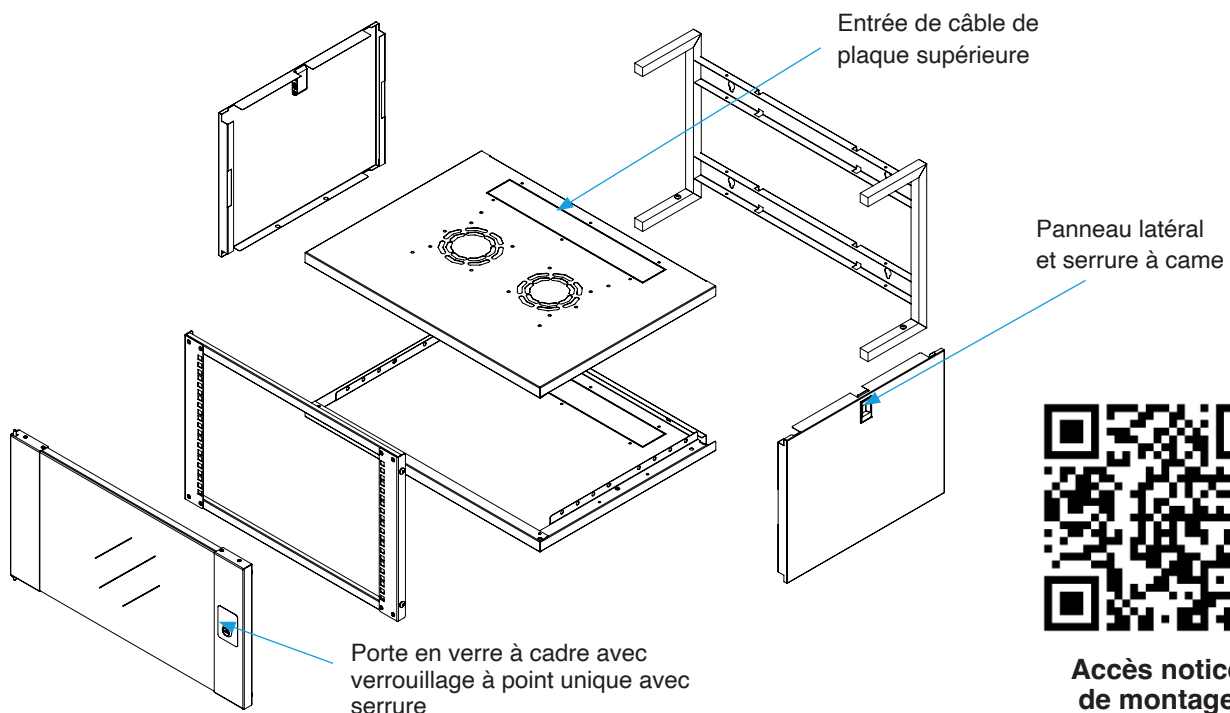

Coffrets

Gamme Eazy

LES AVANTAGES

Livré en kit pour optimiser le transport et le stockage.
Extrêmement facile à monter et à installer. Nécessite l'intervention que d'une seule personne pour sa mise en place.

- ▶ Plus économique, il est équipé de 2 montants 19" réglables et d'une porte avant en verre SECURIT réversible
- ▶ Système d'accroche murale rapide
- ▶ Largeur : 600 mm
- ▶ Profondeurs : 450 et 600 mm
- ▶ Hauteurs : 6, 9, 12, 15, 18 et 21 U
- ▶ Finition : Noir (RAL 9005)
- ▶ Conforme aux normes ANSI/EIA RS-310-D, DIN41491 ; PART1, IEC297-2, DIN41494 ; PART 7, GB/T3047.2-92 standard

La composition

- ▶ Passages de câbles pré-estampés haut et bas
- ▶ 2 flancs latéraux amovibles avec fermeture à clé
- ▶ 2 montants 19" réglables en profondeur
- ▶ En option 2 montants supplémentaires
- ▶ Une porte en verre SECURIT réversible avec serrure à clé
- ▶ Kit de mise à la terre assurant la continuité de masse complète du coffret
- ▶ Charge statique admissible 60 Kg
- ▶ 1 emplacement sur le dessus pour le ventilateur avec thermostat
- ▶ Aérations face avant et latérales