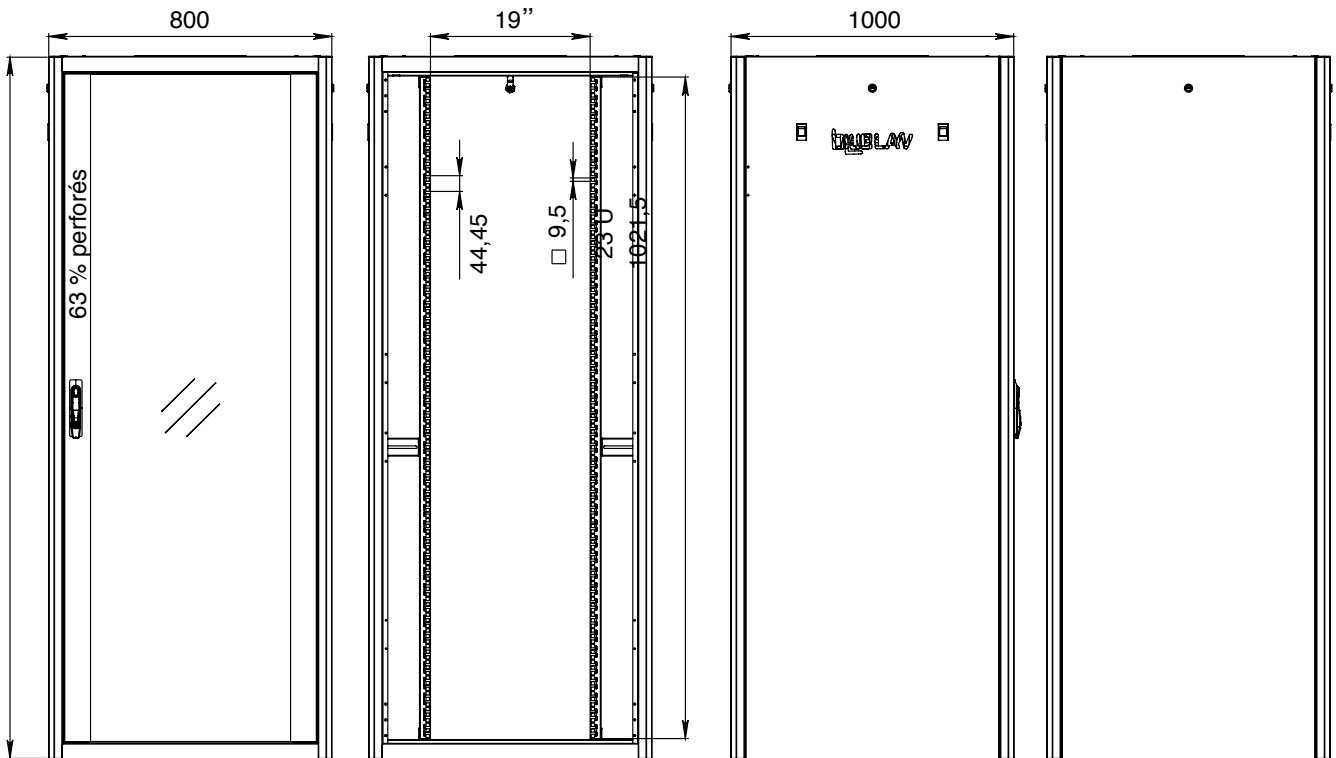

Vue porte ouverte

Le toit avec  
1 pré-découpe sur  
modèle 60 X 60

Kit de mise à la terre à  
raccordement rapide

# Baie "Gamme Essentielle" ALL19PBCC42U80100GE

Vue de face

Vue de face sans la porte

Vue de côté

Vue arrière

Vue de dessous

Angles d'ouverture des portes

Vue de dessus