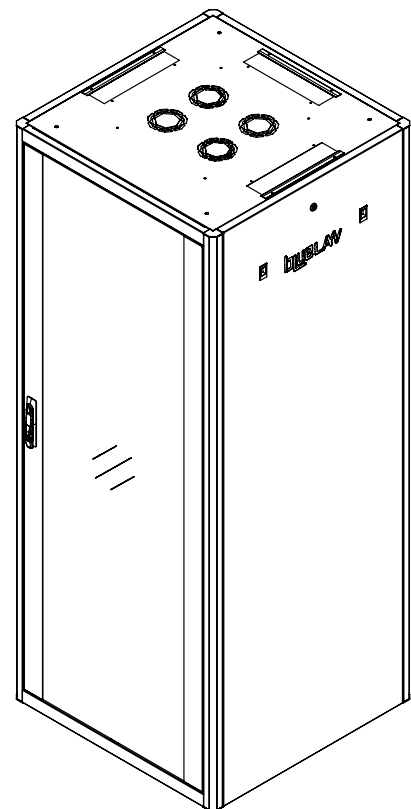

Vue porte ouverte

Le toit avec  
1 pré-découpe sur  
modèle 60 X 60

Kit de mise à la terre à  
raccordement rapide

# Baie "Gamme Essentielle" ALL19PBCC42U80100GE

Vue de face

Vue de face sans la porte

Vue de côté

Vue arrière

Vue de dessous

Angles d'ouverture des portes

Vue de dessus