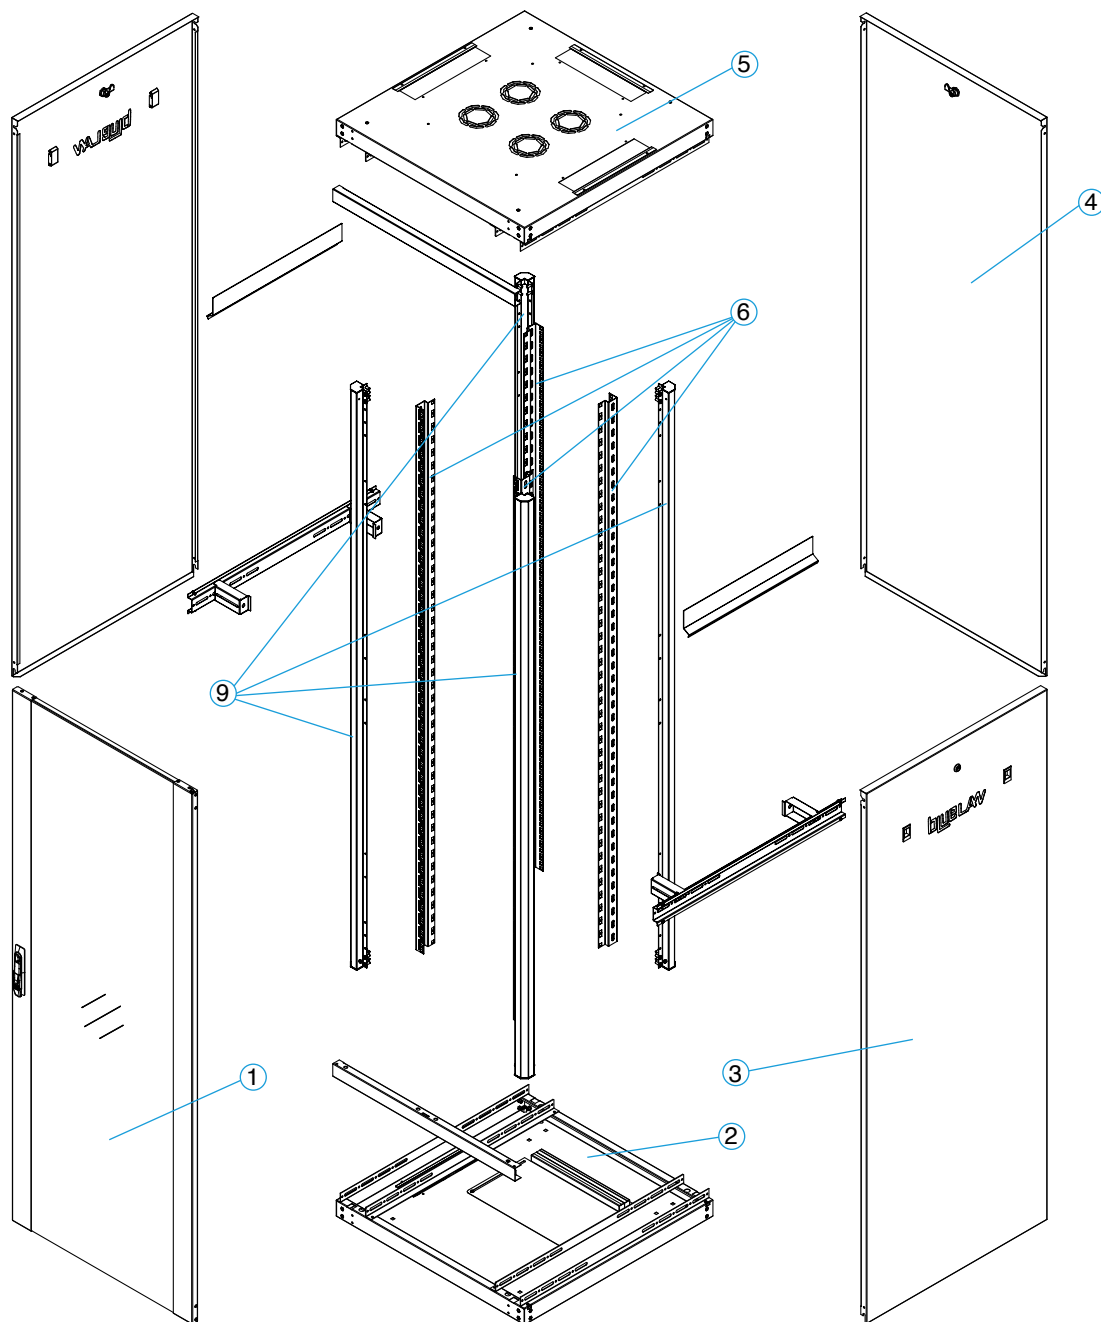

Vue porte ouverte

Le toit avec  
1 pré-découpe sur  
modèle 60 X 60

Kit de mise à la terre à  
raccordement rapide

# Baie "Gamme Essentielle" ALL19PBCC42U80100GE

Vue de face

Vue de face sans la porte

Vue de côté

Vue arrière

Vue de dessous

Angles d'ouverture des portes

Vue de dessus

# Baie "Gamme Essentielle" ALL19PBCC42U80100GE

- 1 - Porte avant avec système de verrouillage à 3 points
- 2 - La plaque de sol a 2 pré-découpes identiques au toit pouvant être équipé de brosses vendues en accessoire, ainsi qu'un panneau central coulissant
- 3 - Panneau latéral avec serrure à clef et loquets de fixation
- 4 - Panneau arrière avec serrure à clef
- 5 - Le toit a 3 pré-écoupes ; 2 latérales et une positionnée à l'arrière de 400\*60 mm, pouvant être équipées de brosses vendues en accessoire
- 6 - 4 montants 19"