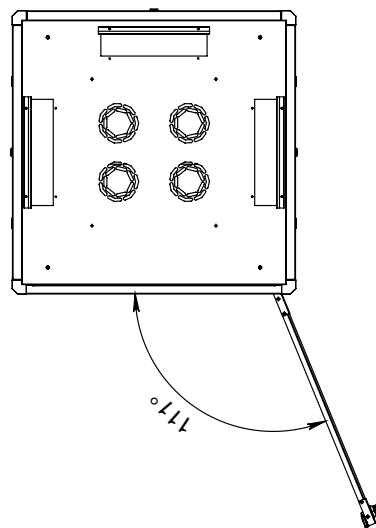

Vue porte ouverte

Le toit avec  
1 pré-découpe sur  
modèle 60 X 60

Kit de mise à la terre à  
raccordement rapide

# Baie "Gamme Essentielle" ALL19PBCC42U80100GE

Vue de face

Vue de face sans la porte

Vue de côté

Vue arrière

Vue de dessous

Angles d'ouverture des portes

Vue de dessus

# Baie "Gamme Essentielle" ALL19PBCC42U80100GE

- 1 - Porte avant avec système de verrouillage à 3 points
- 2 - La plaque de sol a 2 pré-découpes identiques au toit pouvant être équipé de brosses vendues en accessoire, ainsi qu'un panneau central coulissant
- 3 - Panneau latéral avec serrure à clef et loquets de fixation
- 4 - Panneau arrière avec serrure à clef
- 5 - Le toit a 3 pré-écoupes ; 2 latérales et une positionnée à l'arrière de 400\*60 mm, pouvant être équipées de brosses vendues en accessoire
- 6 - 4 montants 19"