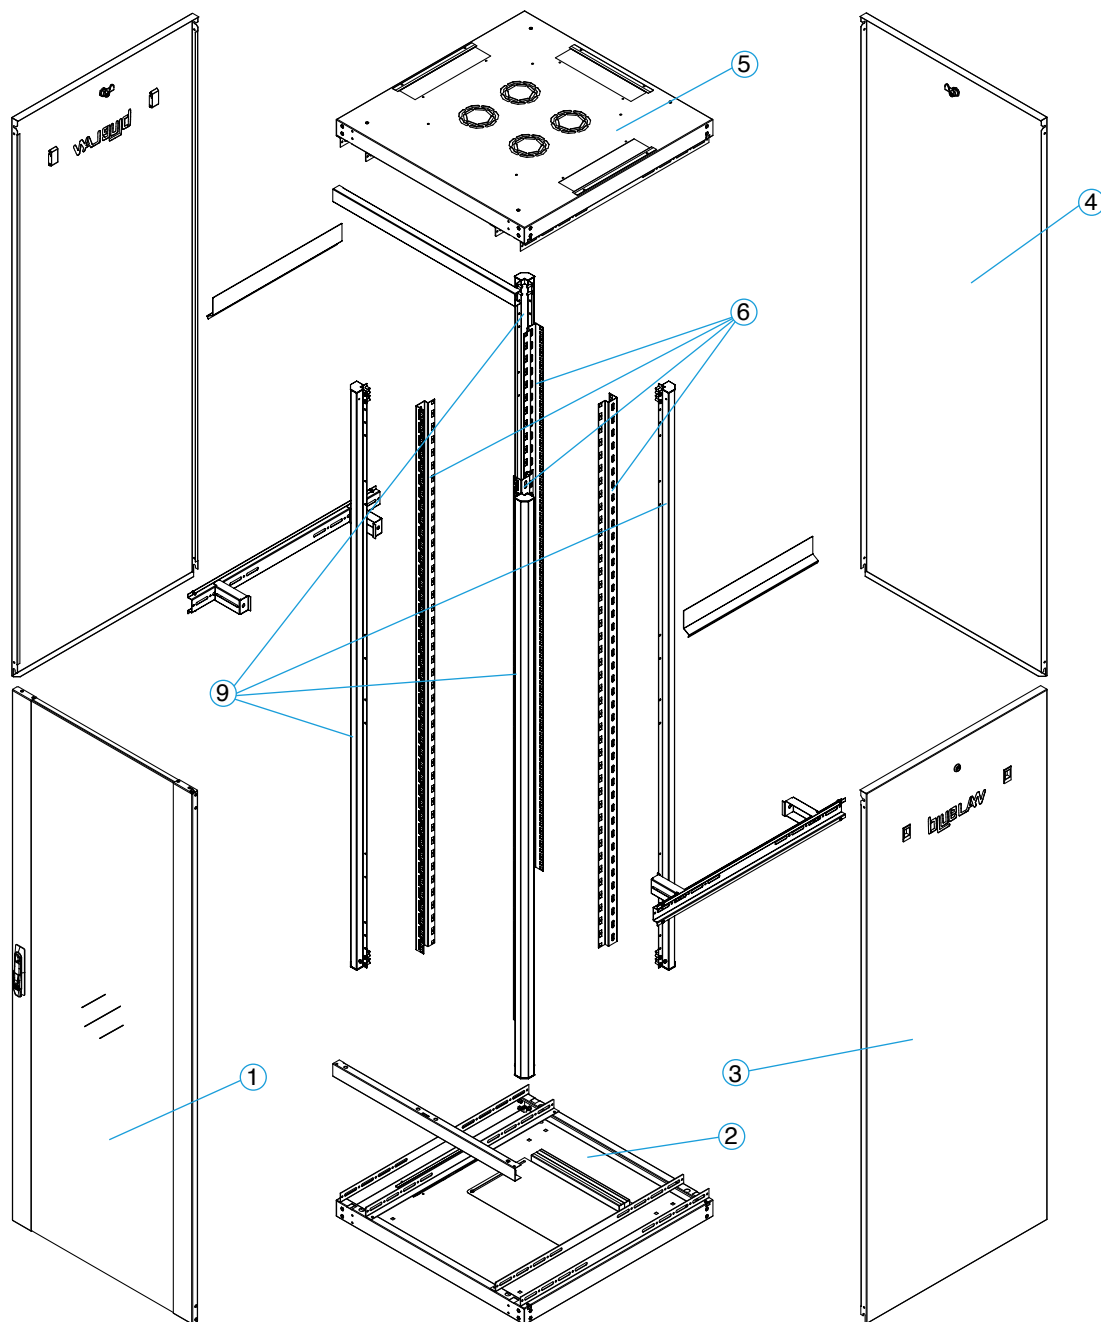

Le meilleur de la technologie, au meilleur prix.

Les avantages

- Structure rigide, mécano-vissée pour permettre une charge statique de 600 kg max.
- Baies facilement démontables (si besoin voir nos baies en Kit)
- Porte avant en verre réversible avec ouverture à 111°.
- Les 3 panneaux latéraux amovibles sont dotés de loquets de fixation, d'une serrure à clef et de découpes pour améliorer la ventilation de l'armoire
- 4 montants 19" réglables en profondeur sérigraphiés
- Un kit de mise à la terre est installé
- Le toit a 3 pré-découpes ; 2 latérales et une positionnée à l'arrière de 400*60 mm pouvant être équipées de brosses vendues en accessoire
- La plaque de sol a 2 pré-découpes identiques au toit pouvant être équipé de brosses vendues en accessoire, ainsi qu'un panneau central coulissant

Vue porte ouverte

Le toit avec
1 pré-découpe sur
modèle 60 X 60

Kit de mise à la terre à
raccordement rapide

Baie "Gamme Essentielle" ALL19PBCC42U80100GE

Vue de face

Vue de face sans la porte

Vue de côté

Vue arrière

Vue de dessous

Angles d'ouverture des portes

Vue de dessus

Baie "Gamme Essentielle"
ALL19PBCC42U80100GE

Baie "Gamme Essentielle" ALL19PBCC42U80100GE

- 1 - Porte avant avec système de verrouillage à 3 points
- 2 - La plaque de sol a 2 pré-découpes identiques au toit pouvant être équipé de brosses vendues en accessoire, ainsi qu'un panneau central coulissant
- 3 - Panneau latéral avec serrure à clef et loquets de fixation
- 4 - Panneau arrière avec serrure à clef
- 5 - Le toit a 3 pré-écoupes ; 2 latérales et une positionnée à l'arrière de 400*60 mm, pouvant être équipées de brosses vendues en accessoire
- 6 - 4 montants 19"

Références Baies "Gamme Essentielle"

Hauteur U	Largeur en mm	Profondeur en mm	Référence
24 U	600	600	ALL19PBCC24U6060GE
42 U	600	600	ALL19PBCC42U6060GE
42 U	800	800	ALL19PBCC42U8080GE
42 U	800	1000	ALL19PBCC42U80100GE