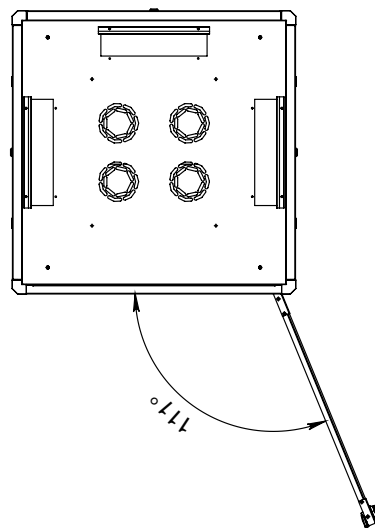

Poignée
escamotable
pivotante à serrure
3 points

Baie "Gamme Essentielle" :
ALL19PBCC42U6060GE

Baie "Gamme Essentielle" ALL19PBCC42U6060GE

- L'ensemble des baies BlueLan peut recevoir des ventilateurs spécifiques de la marque BlueLan (voir accessoires)
- Expédiées vissées sur palette, les baies sont livrées avec 4 vérins réglables (roulettes en option)
- Fabriquées en acier laminé à froid. Cadre et montants en 2,0 mm, autres éléments en 1,5 mm
- Indice de protection : IP20
- Conforme aux normes: ANSI/EIA RS-310-D, IEC297-2, DIN41494 PART1, DIN41494 PART7
- Peinture poudre Noire Satinée RAL 9004 épaisseur de couche entre 80µm -100µm
- Largeurs disponibles 600 mm et 800 mm (sauf porte en verre 1 point)
- Profondeurs disponibles en 600, 800 et 1000

Vue porte ouverte

Le toit avec
1 pré-découpe sur
modèle 60 X 60

Kit de mise à la terre à
raccordement rapide

Baie "Gamme Essentielle" ALL19PBCC42U80100GE

Vue de face

Vue de face sans la porte

Vue de côté

Vue arrière

Vue de dessous

Angles d'ouverture des portes

Vue de dessus

Baie "Gamme Essentielle"
ALL19PBCC42U80100GE

Baie "Gamme Essentielle" ALL19PBCC42U80100GE

- 1 - Porte avant avec système de verrouillage à 3 points
- 2 - La plaque de sol a 2 pré-découpes identiques au toit pouvant être équipé de brosses vendues en accessoire, ainsi qu'un panneau central coulissant
- 3 - Panneau latéral avec serrure à clef et loquets de fixation
- 4 - Panneau arrière avec serrure à clef
- 5 - Le toit a 3 pré-écoupes ; 2 latérales et une positionnée à l'arrière de 400*60 mm, pouvant être équipées de brosses vendues en accessoire
- 6 - 4 montants 19"