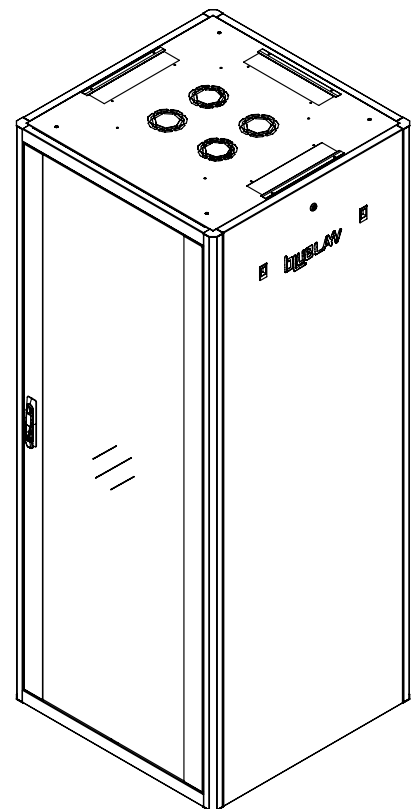

Poignée
escamotable
pivotante à serrure
3 points

Baie "Gamme Essentielle" :
ALL19PBCC42U6060GE

Baie "Gamme Essentielle" ALL19PBCC42U6060GE

- L'ensemble des baies BlueLan peut recevoir des ventilateurs spécifiques de la marque BlueLan (voir accessoires)
- Expédiées vissées sur palette, les baies sont livrées avec 4 vérins réglables (roulettes en option)
- Fabriquées en acier laminé à froid. Cadre et montants en 2,0 mm, autres éléments en 1,5 mm
- Indice de protection : IP20
- Conforme aux normes: ANSI/EIA RS-310-D, IEC297-2, DIN41494 PART1, DIN41494 PART7
- Peinture poudre Noire Satinée RAL 9004 épaisseur de couche entre 80µm -100µm
- Largeurs disponibles 600 mm et 800 mm (sauf porte en verre 1 point)
- Profondeurs disponibles en 600, 800 et 1000

Vue porte ouverte

Le toit avec
1 pré-découpe sur
modèle 60 X 60

Kit de mise à la terre à
raccordement rapide

Baie "Gamme Essentielle" ALL19PBCC42U80100GE

Vue de face

Vue de face sans la porte

Vue de côté

Vue arrière

Vue de dessous

Angles d'ouverture des portes

Vue de dessus

Baie "Gamme Essentielle"
ALL19PBCC42U80100GE

Baie "Gamme Essentielle" ALL19PBCC42U80100GE

- 1 - Porte avant avec système de verrouillage à 3 points
- 2 - La plaque de sol a 2 pré-découpes identiques au toit pouvant être équipé de brosses vendues en accessoire, ainsi qu'un panneau central coulissant
- 3 - Panneau latéral avec serrure à clef et loquets de fixation
- 4 - Panneau arrière avec serrure à clef
- 5 - Le toit a 3 pré-écoupes ; 2 latérales et une positionnée à l'arrière de 400*60 mm, pouvant être équipées de brosses vendues en accessoire
- 6 - 4 montants 19"