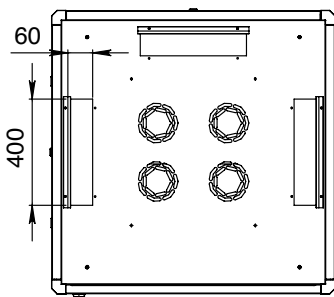

Poignée
escamotable
pivotante à serrure
3 points

Baie "Gamme Essentielle" :
ALL19PBCC42U6060GE

Baie "Gamme Essentielle" ALL19PBCC42U6060GE

- L'ensemble des baies BlueLan peut recevoir des ventilateurs spécifiques de la marque BlueLan (voir accessoires)
- Expédiées vissées sur palette, les baies sont livrées avec 4 vérins réglables (roulettes en option)
- Fabriquées en acier laminé à froid. Cadre et montants en 2,0 mm, autres éléments en 1,5 mm
- Indice de protection : IP20
- Conforme aux normes: ANSI/EIA RS-310-D, IEC297-2, DIN41494 PART1, DIN41494 PART7
- Peinture poudre Noire Satinée RAL 9004 épaisseur de couche entre 80µm -100µm
- Largeurs disponibles 600 mm et 800 mm (sauf porte en verre 1 point)
- Profondeurs disponibles en 600, 800 et 1000

Vue porte ouverte

Le toit avec
1 pré-découpe sur
modèle 60 X 60

Kit de mise à la terre à
raccordement rapide

Baie "Gamme Essentielle" ALL19PBCC42U80100GE

Vue de face

Vue de face sans la porte

Vue de côté

Vue arrière

Vue de dessous

Angles d'ouverture des portes

Vue de dessus

Baie "Gamme Essentielle"
ALL19PBCC42U80100GE

Baie "Gamme Essentielle" ALL19PBCC42U80100GE

- 1 - Porte avant avec système de verrouillage à 3 points
- 2 - La plaque de sol a 2 pré-découpes identiques au toit pouvant être équipé de brosses vendues en accessoire, ainsi qu'un panneau central coulissant
- 3 - Panneau latéral avec serrure à clef et loquets de fixation
- 4 - Panneau arrière avec serrure à clef
- 5 - Le toit a 3 pré-écoupes ; 2 latérales et une positionnée à l'arrière de 400*60 mm, pouvant être équipées de brosses vendues en accessoire
- 6 - 4 montants 19"