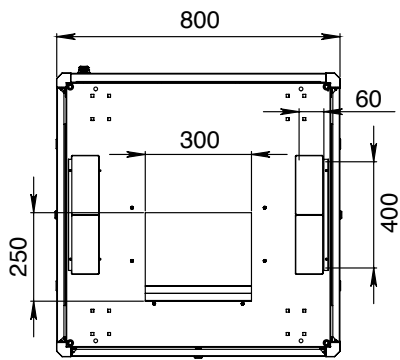

Vue porte ouverte

Le toit avec
1 pré-découpe sur
modèle 60 X 60

Kit de mise à la terre à
raccordement rapide

Baie "Gamme Essentielle" ALL19PBCC42U80100GE

Vue de face

Vue de face sans la porte

Vue de côté

Vue arrière

Vue de dessous

Angles d'ouverture des portes

Vue de dessus

Baie "Gamme Essentielle"
ALL19PBCC42U80100GE

Baie "Gamme Essentielle" ALL19PBCC42U80100GE

- 1 - Porte avant avec système de verrouillage à 3 points
- 2 - La plaque de sol a 2 pré-découpes identiques au toit pouvant être équipé de brosses vendues en accessoire, ainsi qu'un panneau central coulissant
- 3 - Panneau latéral avec serrure à clef et loquets de fixation
- 4 - Panneau arrière avec serrure à clef
- 5 - Le toit a 3 pré-écoupes ; 2 latérales et une positionnée à l'arrière de 400*60 mm, pouvant être équipées de brosses vendues en accessoire
- 6 - 4 montants 19"