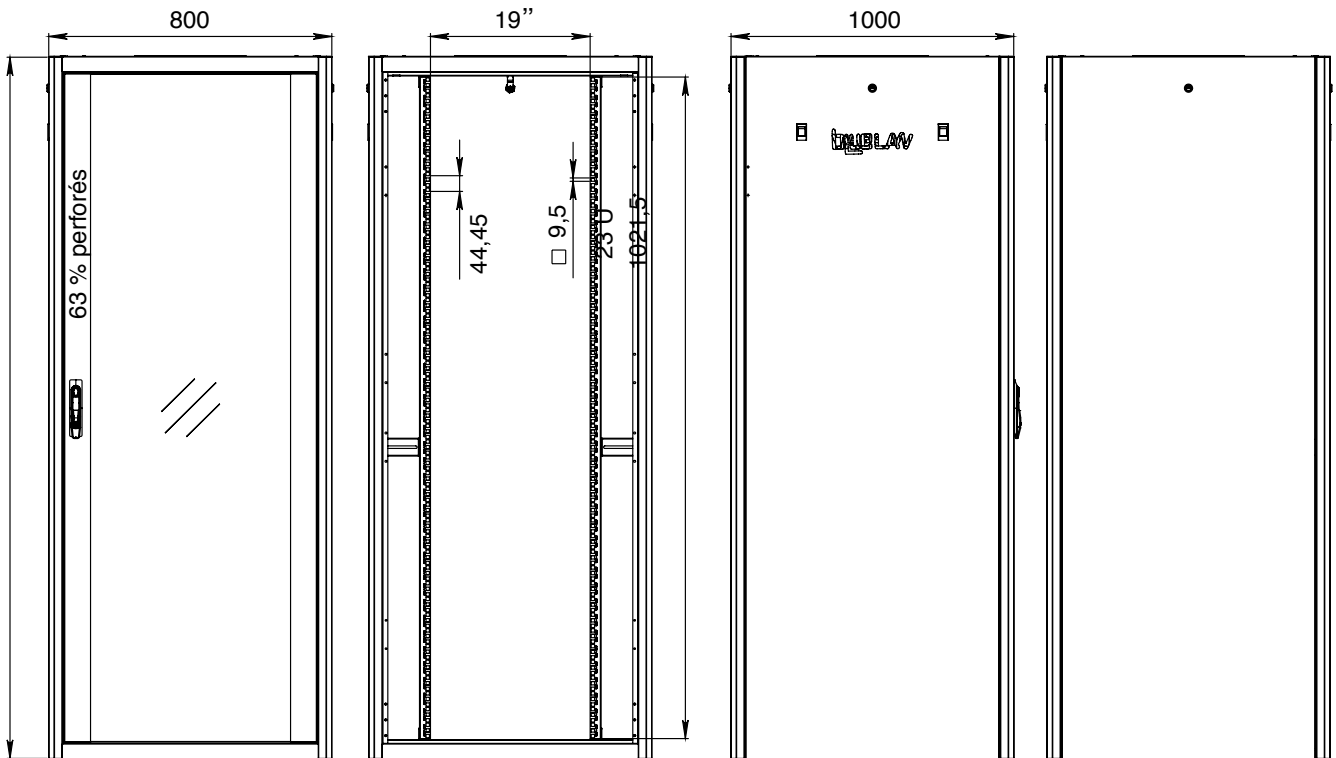

Poignée
escamotable
pivotante à serrure
3 points

Baie "Gamme Essentielle" :
ALL19PBCC42U6060GE

Baie "Gamme Essentielle" ALL19PBCC42U6060GE

- L'ensemble des baies BlueLan peut recevoir des ventilateurs spécifiques de la marque BlueLan (voir accessoires)
- Expédiées vissées sur palette, les baies sont livrées avec 4 vérins réglables (roulettes en option)
- Fabriquées en acier laminé à froid. Cadre et montants en 2,0 mm, autres éléments en 1,5 mm
- Indice de protection : IP20
- Conforme aux normes: ANSI/EIA RS-310-D, IEC297-2, DIN41494 PART1, DIN41494 PART7
- Peinture poudre Noire Satinée RAL 9004 épaisseur de couche entre 80µm -100µm
- Largeurs disponibles 600 mm et 800 mm (sauf porte en verre 1 point)
- Profondeurs disponibles en 600, 800 et 1000

Vue porte ouverte

Le toit avec
1 pré-découpe sur
modèle 60 X 60

Kit de mise à la terre à
raccordement rapide

Baie "Gamme Essentielle" ALL19PBCC42U80100GE

Vue de face

Vue de face sans la porte

Vue de côté

Vue arrière

Vue de dessous

Angles d'ouverture des portes

Vue de dessus

Baie "Gamme Essentielle"
ALL19PBCC42U80100GE

Baie "Gamme Essentielle" ALL19PBCC42U80100GE

- 1 - Porte avant avec système de verrouillage à 3 points
- 2 - La plaque de sol a 2 pré-découpes identiques au toit pouvant être équipé de brosses vendues en accessoire, ainsi qu'un panneau central coulissant
- 3 - Panneau latéral avec serrure à clef et loquets de fixation
- 4 - Panneau arrière avec serrure à clef
- 5 - Le toit a 3 pré-écoupes ; 2 latérales et une positionnée à l'arrière de 400*60 mm, pouvant être équipées de brosses vendues en accessoire
- 6 - 4 montants 19"