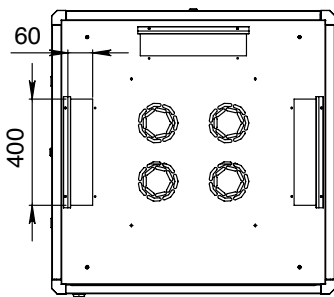

Poignée
escamotable
pivotante à serrure
3 points

Baie "Gamme Essentielle" :
ALL19PBCC42U6060GE

Baie "Gamme Essentielle" ALL19PBCC42U6060GE

- L'ensemble des baies BlueLan peut recevoir des ventilateurs spécifiques de la marque BlueLan (voir accessoires)
- Expédiées vissées sur palette, les baies sont livrées avec 4 vérins réglables (roulettes en option)
- Fabriquées en acier laminé à froid. Cadre et montants en 2,0 mm, autres éléments en 1,5 mm
- Indice de protection : IP20
- Conforme aux normes: ANSI/EIA RS-310-D, IEC297-2, DIN41494 PART1, DIN41494 PART7
- Peinture poudre Noire Satinée RAL 9004 épaisseur de couche entre 80µm -100µm
- Largeurs disponibles 600 mm et 800 mm (sauf porte en verre 1 point)
- Profondeurs disponibles en 600, 800 et 1 000

Vue porte ouverte

Le toit avec
1 pré-découpe sur
modèle 60 X 60

Kit de mise à la terre à
raccordement rapide

Baie "Gamme Essentielle" ALL19PBCC42U80100GE

Vue de face

Vue de face sans la porte

Vue de côté

Vue arrière

Vue de dessous

Angles d'ouverture des portes

Vue de dessus

Baie "Gamme Essentielle"
ALL19PBCC42U80100GE

Baie "Gamme Essentielle" ALL19PBCC42U80100GE

- 1 - Porte avant avec système de verrouillage à 3 points
- 2 - La plaque de sol a 2 pré-découpes identiques au toit pouvant être équipé de brosses vendues en accessoire, ainsi qu'un panneau central coulissant
- 3 - Panneau latéral avec serrure à clef et loquets de fixation
- 4 - Panneau arrière avec serrure à clef
- 5 - Le toit a 3 pré-écoupes ; 2 latérales et une positionnée à l'arrière de 400*60 mm, pouvant être équipées de brosses vendues en accessoire
- 6 - 4 montants 19"