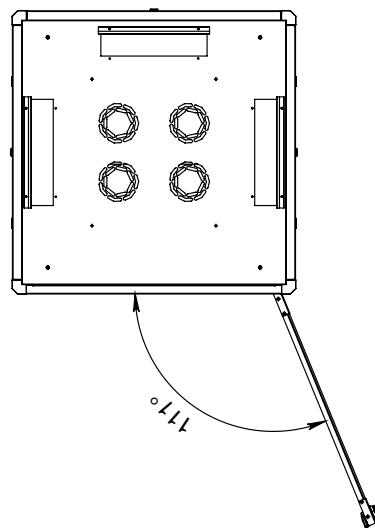

Poignée
escamotable
pivotante à serrure
3 points

Baie "Gamme Essentielle" :
ALL19PBCC42U6060GE

Baie "Gamme Essentielle" ALL19PBCC42U6060GE

- L'ensemble des baies BlueLan peut recevoir des ventilateurs spécifiques de la marque BlueLan (voir accessoires)
- Expédiées vissées sur palette, les baies sont livrées avec 4 vérins réglables (roulettes en option)
- Fabriquées en acier laminé à froid. Cadre et montants en 2,0 mm, autres éléments en 1,5 mm
- Indice de protection : IP20
- Conforme aux normes: ANSI/EIA RS-310-D, IEC297-2, DIN41494 PART1, DIN41494 PART7
- Peinture poudre Noire Satinée RAL 9004 épaisseur de couche entre 80µm -100µm
- Largeurs disponibles 600 mm et 800 mm (sauf porte en verre 1 point)
- Profondeurs disponibles en 600, 800 et 1 000

Vue porte ouverte

Le toit avec
1 pré-découpe sur
modèle 60 X 60

Kit de mise à la terre à
raccordement rapide

Baie "Gamme Essentielle" ALL19PBCC42U80100GE

Vue de face

Vue de face sans la porte

Vue de côté

Vue arrière

Vue de dessous

Angles d'ouverture des portes

Vue de dessus

Baie "Gamme Essentielle"
ALL19PBCC42U80100GE

Baie "Gamme Essentielle" ALL19PBCC42U80100GE

- 1 - Porte avant avec système de verrouillage à 3 points
- 2 - La plaque de sol a 2 pré-découpes identiques au toit pouvant être équipé de brosses vendues en accessoire, ainsi qu'un panneau central coulissant
- 3 - Panneau latéral avec serrure à clef et loquets de fixation
- 4 - Panneau arrière avec serrure à clef
- 5 - Le toit a 3 pré-écoupes ; 2 latérales et une positionnée à l'arrière de 400*60 mm, pouvant être équipées de brosses vendues en accessoire
- 6 - 4 montants 19"