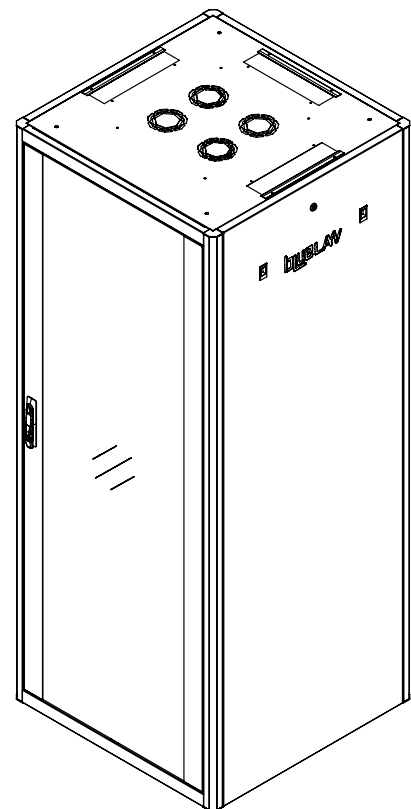

Poignée
escamotable
pivotante à serrure
3 points

Baie "Gamme Essentielle" :
ALL19PBCC42U6060GE

Baie "Gamme Essentielle" ALL19PBCC42U6060GE

- L'ensemble des baies BlueLan peut recevoir des ventilateurs spécifiques de la marque BlueLan (voir accessoires)
- Expédiées vissées sur palette, les baies sont livrées avec 4 vérins réglables (roulettes en option)
- Fabriquées en acier laminé à froid. Cadre et montants en 2,0 mm, autres éléments en 1,5 mm
- Indice de protection : IP20
- Conforme aux normes: ANSI/EIA RS-310-D, IEC297-2, DIN41494 PART1, DIN41494 PART7
- Peinture poudre Noire Satinée RAL 9004 épaisseur de couche entre 80µm -100µm
- Largeurs disponibles 600 mm et 800 mm (sauf porte en verre 1 point)
- Profondeurs disponibles en 600, 800 et 1 000

Vue porte ouverte

Le toit avec
1 pré-découpe sur
modèle 60 X 60

Kit de mise à la terre à
raccordement rapide

Baie "Gamme Essentielle" ALL19PBCC42U80100GE

Vue de face

Vue de face sans la porte

Vue de côté

Vue arrière

Vue de dessous

Angles d'ouverture des portes

Vue de dessus

Baie "Gamme Essentielle"
ALL19PBCC42U80100GE

Baie "Gamme Essentielle" ALL19PBCC42U80100GE

- 1 - Porte avant avec système de verrouillage à 3 points
- 2 - La plaque de sol a 2 pré-découpes identiques au toit pouvant être équipé de brosses vendues en accessoire, ainsi qu'un panneau central coulissant
- 3 - Panneau latéral avec serrure à clef et loquets de fixation
- 4 - Panneau arrière avec serrure à clef
- 5 - Le toit a 3 pré-écoupes ; 2 latérales et une positionnée à l'arrière de 400*60 mm, pouvant être équipées de brosses vendues en accessoire
- 6 - 4 montants 19"