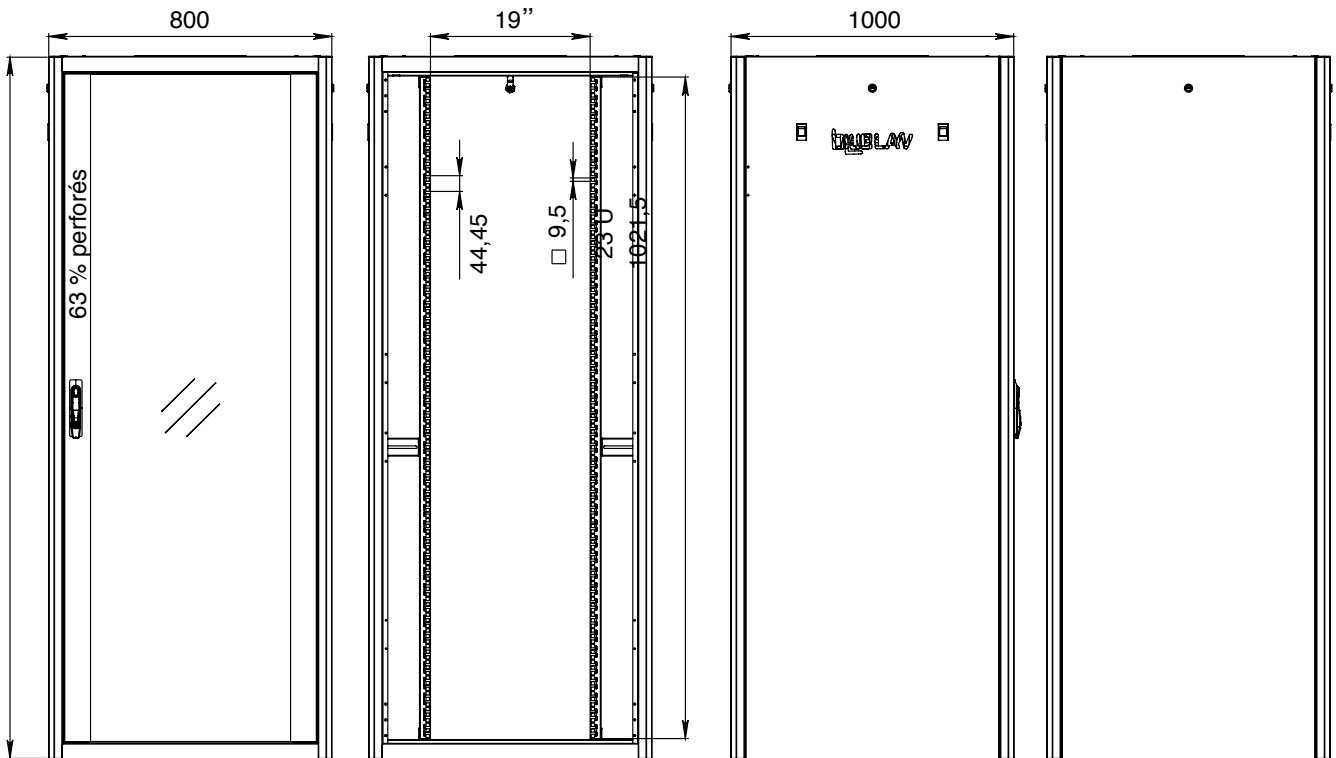

Poignée
escamotable
pivotante à serrure
3 points

Baie "Gamme Essentielle" :
ALL19PBCC42U6060GE

Baie "Gamme Essentielle" ALL19PBCC42U6060GE

- L'ensemble des baies BlueLan peut recevoir des ventilateurs spécifiques de la marque BlueLan (voir accessoires)
- Expédiées vissées sur palette, les baies sont livrées avec 4 vérins réglables (roulettes en option)
- Fabriquées en acier laminé à froid. Cadre et montants en 2,0 mm, autres éléments en 1,5 mm
- Indice de protection : IP20
- Conforme aux normes: ANSI/EIA RS-310-D, IEC297-2, DIN41494 PART1, DIN41494 PART7
- Peinture poudre Noire Satinée RAL 9004 épaisseur de couche entre 80µm -100µm
- Largeurs disponibles 600 mm et 800 mm (sauf porte en verre 1 point)
- Profondeurs disponibles en 600, 800 et 1 000

Vue porte ouverte

Le toit avec
1 pré-découpe sur
modèle 60 X 60

Kit de mise à la terre à
raccordement rapide

Baie "Gamme Essentielle" ALL19PBCC42U80100GE

Vue de face

Vue de face sans la porte

Vue de côté

Vue arrière

Vue de dessous

Angles d'ouverture des portes

Vue de dessus

Baie "Gamme Essentielle"
ALL19PBCC42U80100GE

Baie "Gamme Essentielle" ALL19PBCC42U80100GE

- 1 - Porte avant avec système de verrouillage à 3 points
- 2 - La plaque de sol a 2 pré-découpes identiques au toit pouvant être équipé de brosses vendues en accessoire, ainsi qu'un panneau central coulissant
- 3 - Panneau latéral avec serrure à clef et loquets de fixation
- 4 - Panneau arrière avec serrure à clef
- 5 - Le toit a 3 pré-écoupes ; 2 latérales et une positionnée à l'arrière de 400*60 mm, pouvant être équipées de brosses vendues en accessoire
- 6 - 4 montants 19"