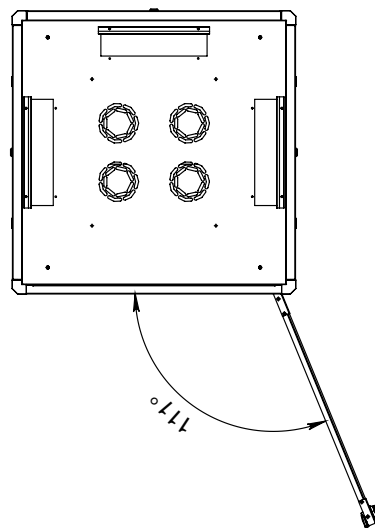

Vue porte ouverte

Le toit avec  
1 pré-découpe sur  
modèle 60 X 60

Kit de mise à la terre à  
raccordement rapide

# Baie "Gamme Essentielle" ALL19PBCC42U80100GE

Vue de face

Vue de face sans la porte

Vue de côté

Vue arrière

Vue de dessous

Angles d'ouverture des portes

Vue de dessus

# Baie "Gamme Essentielle" ALL19PBCC42U80100GE

- 1 - Porte avant avec système de verrouillage à 3 points
- 2 - La plaque de sol a 2 pré-découpes identiques au toit pouvant être équipé de brosses vendues en accessoire, ainsi qu'un panneau central coulissant
- 3 - Panneau latéral avec serrure à clef et loquets de fixation
- 4 - Panneau arrière avec serrure à clef
- 5 - Le toit a 3 pré-écoupes ; 2 latérales et une positionnée à l'arrière de 400\*60 mm, pouvant être équipées de brosses vendues en accessoire
- 6 - 4 montants 19"