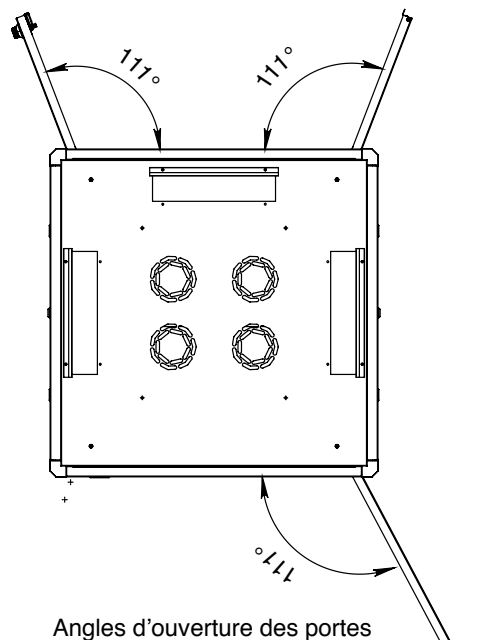

Écran d'affichage de température digital extérieur

Poignée escamotable pivotante à serrure 3 points

- Le toit a 3 ouvertures ; 2 latérales et une positionnée à l'arrière de 400*60 mm, équipé de brosses pour faciliter vos entrées de câbles par le haut
- La plaque de sol a 2 ouvertures (identiques au toit) équipées de brosses ainsi qu'un panneau central coulissant
- Nos baies de 800 mm de large sont équipées de série avec deux guide-cordons verticaux pour optimiser vos passages de câbles. Les capots pivotants et amovibles permettent un rangement net, précis et discret une fois votre installation terminée
- L'ensemble des baies BlueLan peut recevoir des ventilateurs spécifiques de la marque BlueLan (voir accessoires)
- Expédiées vissées sur palette, les baies sont livrées avec 4 vérins réglables (roulettes en option)
- Fabriquées en acier laminé à froid. Cadre et montants en 2,0 mm, autres éléments en 1,5 mm
- Indice de protection : IP20
- Conforme aux normes : ANSI/EIA RS-310-D, IEC297-2, DIN41494 PART1, DIN41494 PART7
- Peinture poudre Noire Satinée RAL 9004 épaisseur de couche entre 80µm -100µm
- Largeurs disponibles 600 mm et 800 mm
- Profondeurs disponibles en 600, 800, 1 000 et 1 200 mm

Vue portes ouvertes

Montants 19" réglables sérigraphiés et numérotés

Poignée escamotable pivotante à serrure avec 3 points de fermeture

Plaque de sol avec entrée de câble coulissante et 2 ouvertures équipées de brosses

Kit de mise à la terre à raccordement rapide

Baie Serveur Complète :
ALL19PBCC42U8080BL

Baie Câblage Complète

ALL19PBCC42U8080BL

Référence	Hauteur en mm
ALL19PBCC24U8080BL	1186
ALL19PBCC42U8080BL	1986
ALL19PBCC47U8080BL	2208