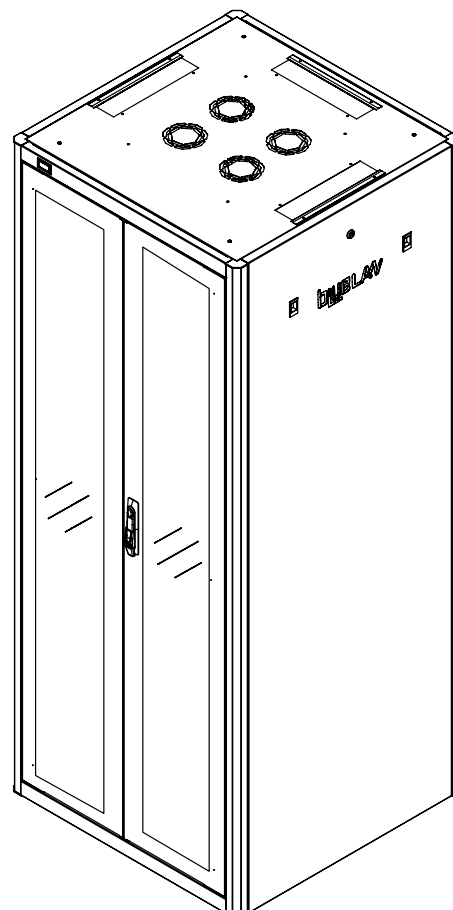

Baies Câbling Complètes

ALL19PBCV42U8080BL

Les baies BCV sont identiques en tout point aux Baies Câbling Complètes, sauf pour la porte avant qui est une porte salon en verre.