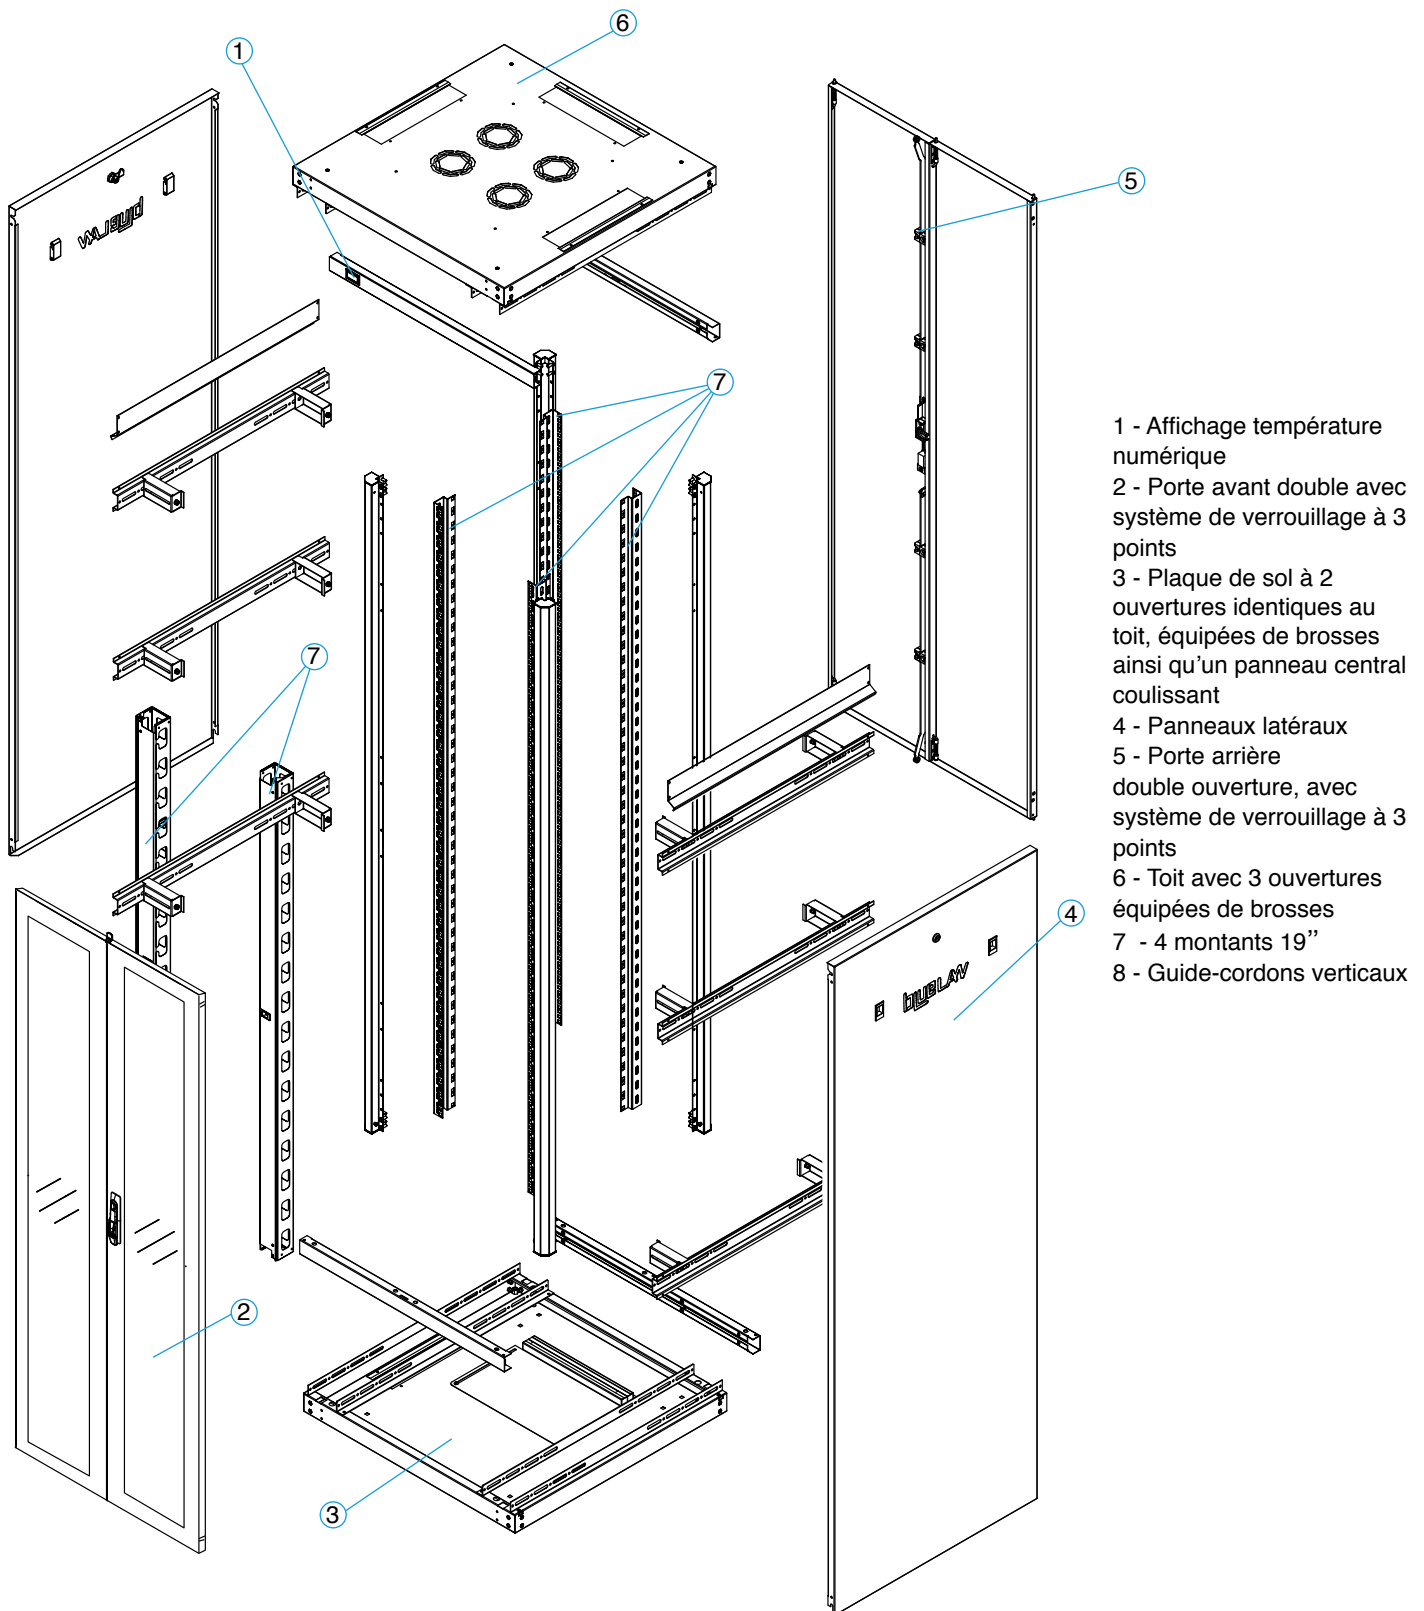

Baie Câbling Complète ALL19PBCV42U8080BL

Références Baies Câbling Complètes

Hauteur U	Largeur en mm	Hauteur en mm	Profondeur en mm	Référence
42 U	800	1986	800	ALL19PBCV42U8080BL
42 U	800	1986	800	ALL19PBCV42U8080BL