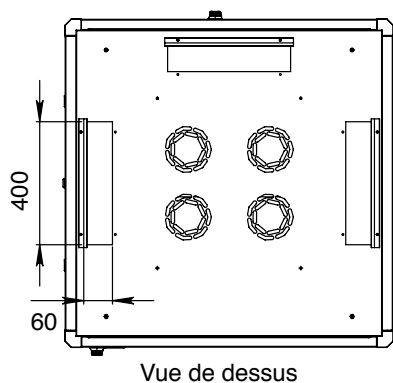

Écran d'affichage de température digital extérieur

Poignée escamotable pivotante à serrure 3 points

- Le toit a 3 ouvertures ; 2 latérales et une positionnée à l'arrière de 400*60 mm, équipé de brosses pour faciliter vos entrées de câbles par le haut
- La plaque de sol a 2 ouvertures (identiques au toit) équipées de brosses ainsi qu'un panneau central coulissant
- Nos baies de 800 mm de large sont équipées de série avec deux guide-cordons verticaux pour optimiser vos passages de câbles. Les capots pivotants et amovibles permettent un rangement net, précis et discret une fois votre installation terminée
- L'ensemble des baies BlueLan peut recevoir des ventilateurs spécifiques de la marque BlueLan (voir accessoires)
- Expédiées vissées sur palette, les baies sont livrées avec 4 vérins réglables (roulettes en option)
- Fabriquées en acier laminé à froid. Cadre et montants en 2,0 mm, autres éléments en 1,5 mm
- Indice de protection : IP20
- Conforme aux normes : ANSI/EIA RS-310-D, IEC297-2, DIN41494 PART1, DIN41494 PART7
- Peinture poudre Noire Satinée RAL 9004 épaisseur de couche entre 80µm -100µm
- Largeurs disponibles 600 mm et 800 mm
- Profondeurs disponibles en 600, 800, 1 000 et 1 200 mm

Vue portes ouvertes

Montants 19" réglables sérigraphiés et numérotés

Poignée escamotable pivotante à serrure avec 3 points de fermeture

Plaque de sol avec entrée de câble coulissante et 2 ouvertures équipées de brosses

Kit de mise à la terre à raccordement rapide

Baie Serveur Complète :
ALL19PBCC42U8080BL

Baie Câblage Complète

ALL19PBCC42U8080BL

Référence	Hauteur en mm
ALL19PBCC24U8080BL	1186
ALL19PBCC42U8080BL	1986
ALL19PBCC47U8080BL	2208