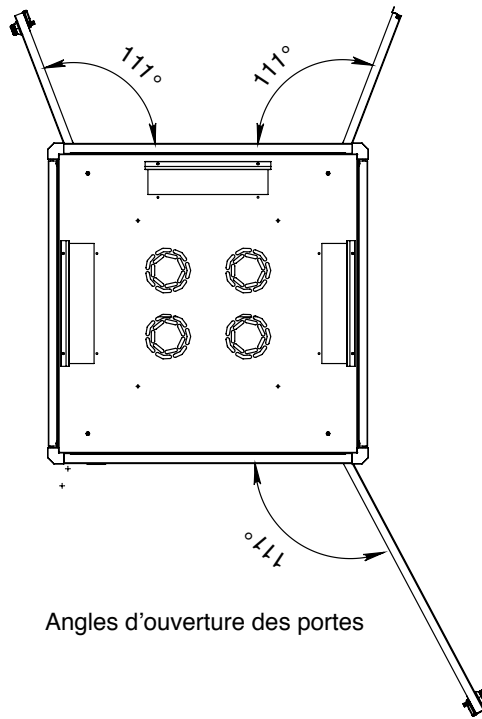

Baies Câbling Complètes

ALL19PBCV42U8080BL

Les baies BCV sont identiques en tout point aux Baies Câbling Complètes, sauf pour la porte avant qui est une porte salon en verre.

Baie Câbling Complète ALL19PBCV42U8080BL

Références Baies Câbling Complètes

Hauteur U	Largeur en mm	Hauteur en mm	Profondeur en mm	Référence
42 U	800	1986	800	ALL19PBCV42U8080BL
42 U	800	1986	800	ALL19PBCV42U8080BL

Baies Câbling Extensions

ALL19PBCE42U8080BL

Baie Câbling Extension ALL19PBCE42U8080BL

- 1 - Affichage température numérique
- 2 - Porte avant avec système de verrouillage à 3 points
- 3 - Plaque de sol à 2 ouvertures identiques au toit, équipées de brosses ainsi qu'un panneau central coulissant
- 4 - Porte arrière double ouverture, avec système de verrouillage à 3 points
- 5 - Toit avec 3 ouvertures équipées brosses
- 6 - 4 montants 19"
- 7 - Guide-cordons verticaux