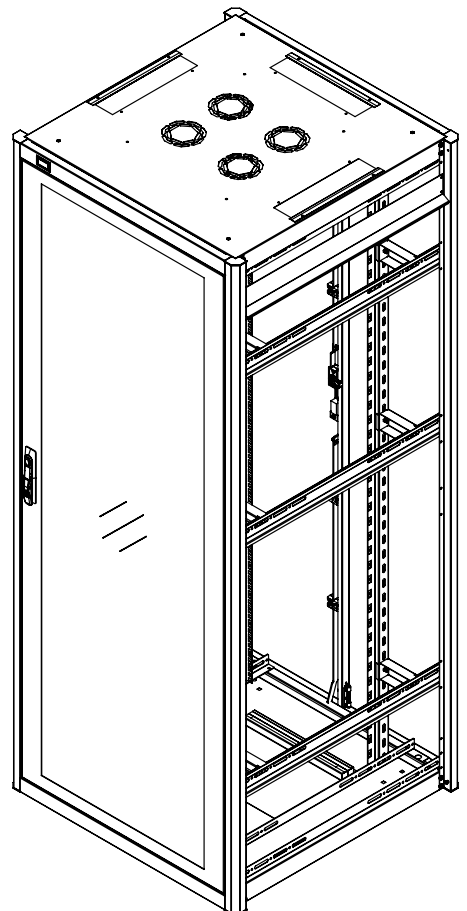

Baies Câbling Extensions

ALL19PBCE42U8080BL