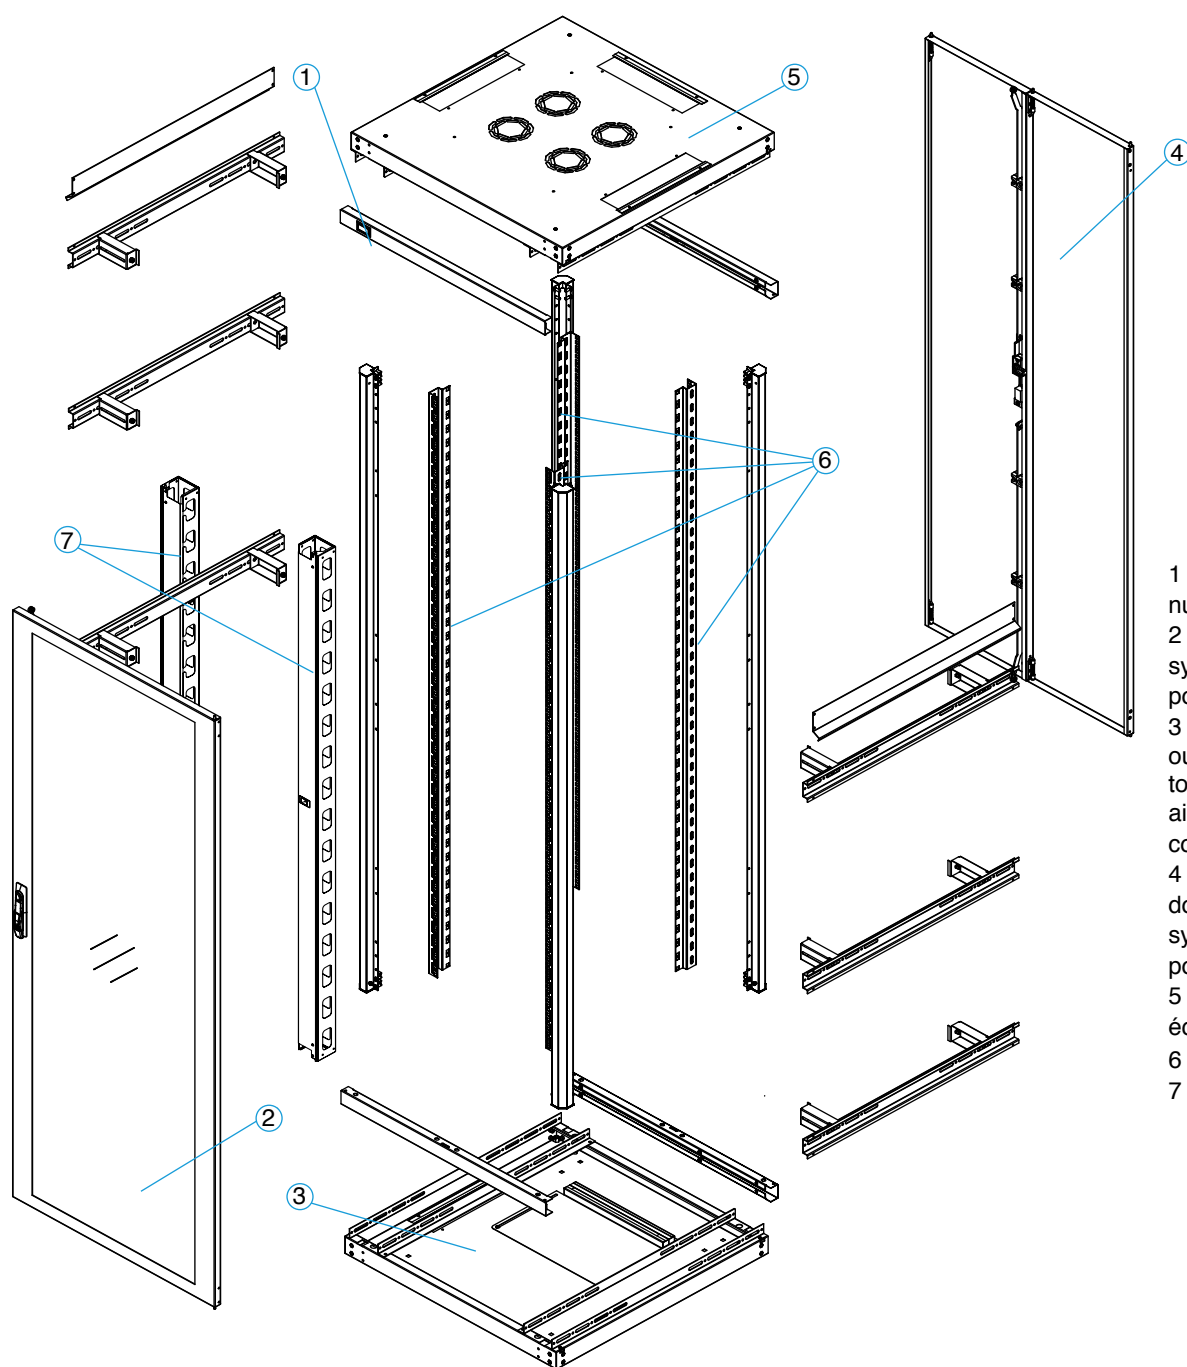

Écran d'affichage de température digital extérieur

Poignée escamotable pivotante à serrure 3 points

- Le toit a 3 ouvertures ; 2 latérales et une positionnée à l'arrière de 400*60 mm, équipé de brosses pour faciliter vos entrées de câbles par le haut
- La plaque de sol a 2 ouvertures (identiques au toit) équipées de brosses ainsi qu'un panneau central coulissant
- Nos baies de 800 mm de large sont équipées de série avec deux guide-cordons verticaux pour optimiser vos passages de câbles. Les capots pivotants et amovibles permettent un rangement net, précis et discret une fois votre installation terminée
- L'ensemble des baies BlueLan peut recevoir des ventilateurs spécifiques de la marque BlueLan (voir accessoires)
- Expédiées vissées sur palette, les baies sont livrées avec 4 vérins réglables (roulettes en option)
- Fabriquées en acier laminé à froid. Cadre et montants en 2,0 mm, autres éléments en 1,5 mm
- Indice de protection : IP20
- Conforme aux normes : ANSI/EIA RS-310-D, IEC297-2, DIN41494 PART1, DIN41494 PART7
- Peinture poudre Noire Satinée RAL 9004 épaisseur de couche entre 80µm -100µm
- Largeurs disponibles 600 mm et 800 mm
- Profondeurs disponibles en 600, 800, 1 000 et 1 200 mm

Références Baies Câbling Complètes

Hauteur U	Largeur en mm	Hauteur en mm	Profondeur en mm	Référence
42 U	800	1986	800	ALL19PBCV42U8080BL
42 U	800	1986	800	ALL19PBCV42U8080BL

Baies Câbling Extensions

ALL19PBCE42U8080BL

Baie Câbling Extension ALL19PBCE42U8080BL

- 1 - Affichage température numérique
- 2 - Porte avant avec système de verrouillage à 3 points
- 3 - Plaque de sol à 2 ouvertures identiques au toit, équipées de brosses ainsi qu'un panneau central coulissant
- 4 - Porte arrière double ouverture, avec système de verrouillage à 3 points
- 5 - Toit avec 3 ouvertures équipées brosses
- 6 - 4 montants 19"
- 7 - Guide-cordons verticaux