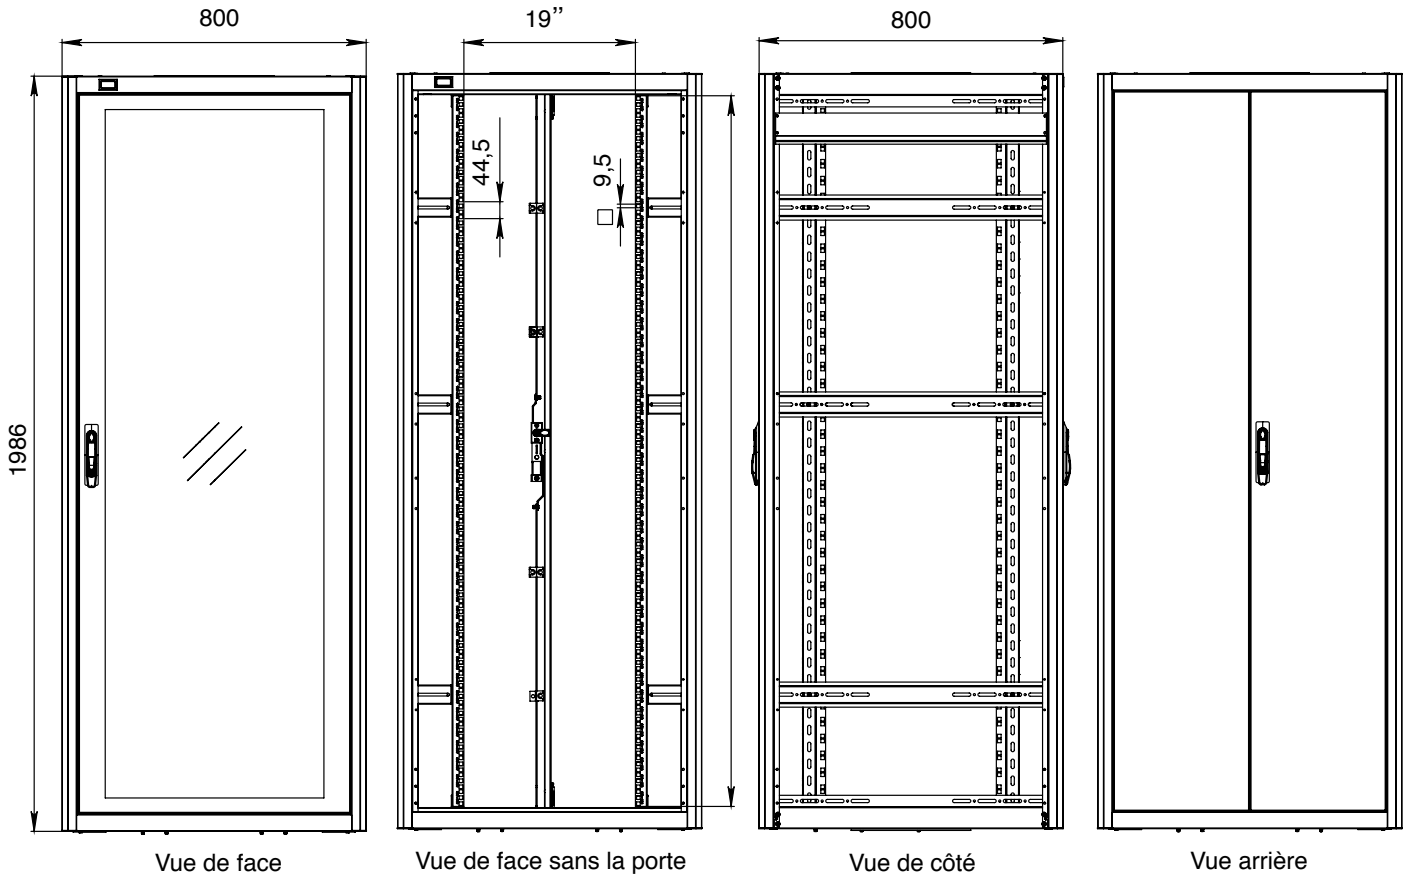

Écran d'affichage de température digital extérieur

Poignée escamotable pivotante à serrure 3 points

- Le toit a 3 ouvertures ; 2 latérales et une positionnée à l'arrière de 400*60 mm, équipé de brosses pour faciliter vos entrées de câbles par le haut
- La plaque de sol a 2 ouvertures (identiques au toit) équipées de brosses ainsi qu'un panneau central coulissant
- Nos baies de 800 mm de large sont équipées de série avec deux guide-cordons verticaux pour optimiser vos passages de câbles. Les capots pivotants et amovibles permettent un rangement net, précis et discret une fois votre installation terminée
- L'ensemble des baies BlueLan peut recevoir des ventilateurs spécifiques de la marque BlueLan (voir accessoires)
- Expédiées vissées sur palette, les baies sont livrées avec 4 vérins réglables (roulettes en option)
- Fabriquées en acier laminé à froid. Cadre et montants en 2,0 mm, autres éléments en 1,5 mm
- Indice de protection : IP20
- Conforme aux normes : ANSI/EIA RS-310-D, IEC297-2, DIN41494 PART1, DIN41494 PART7
- Peinture poudre Noire Satinée RAL 9004 épaisseur de couche entre 80µm -100µm
- Largeurs disponibles 600 mm et 800 mm
- Profondeurs disponibles en 600, 800, 1 000 et 1 200 mm

Baies Câbling Complètes

ALL19PBCV42U8080BL

Les baies BCV sont identiques en tout point aux Baies Câbling Complètes, sauf pour la porte avant qui est une porte salon en verre.

Baie Câbling Complète ALL19PBCV42U8080BL

Références Baies Câbling Complètes

Hauteur U	Largeur en mm	Hauteur en mm	Profondeur en mm	Référence
42 U	800	1986	800	ALL19PBCV42U8080BL
42 U	800	1986	800	ALL19PBCV42U8080BL

Baies Câbling Extensions

ALL19PBCE42U8080BL