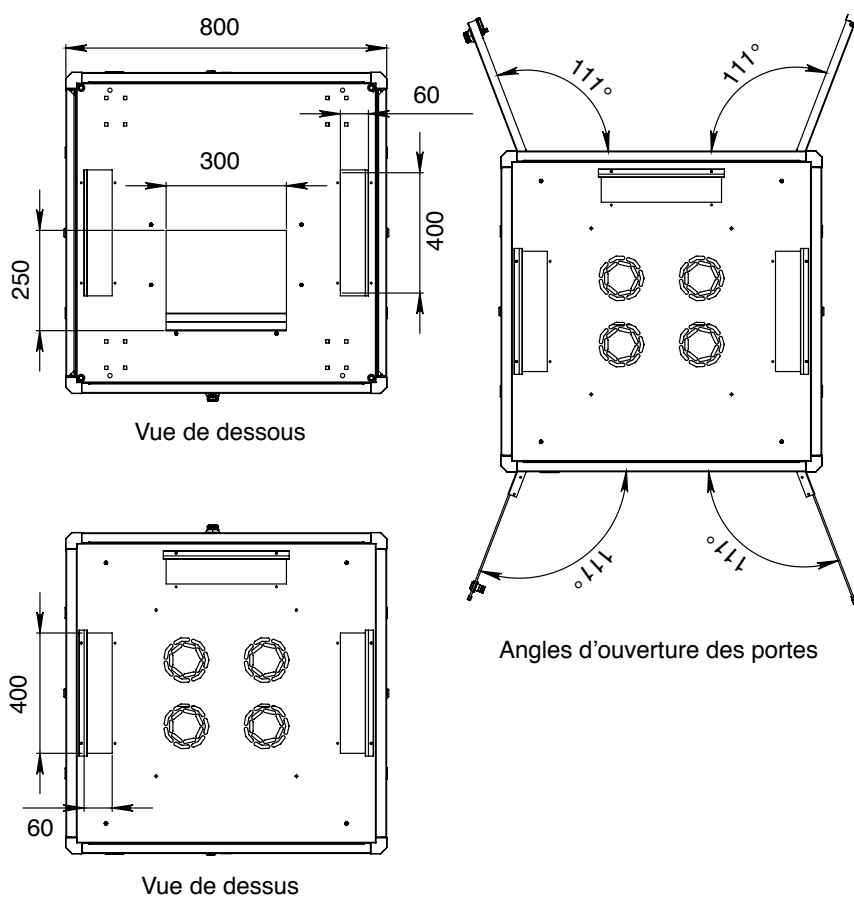

Baies Câbling Complètes

ALL19PBCV42U8080BL

Les baies BCV sont identiques en tout point aux Baies Câbling Complètes, sauf pour la porte avant qui est une porte salon en verre.