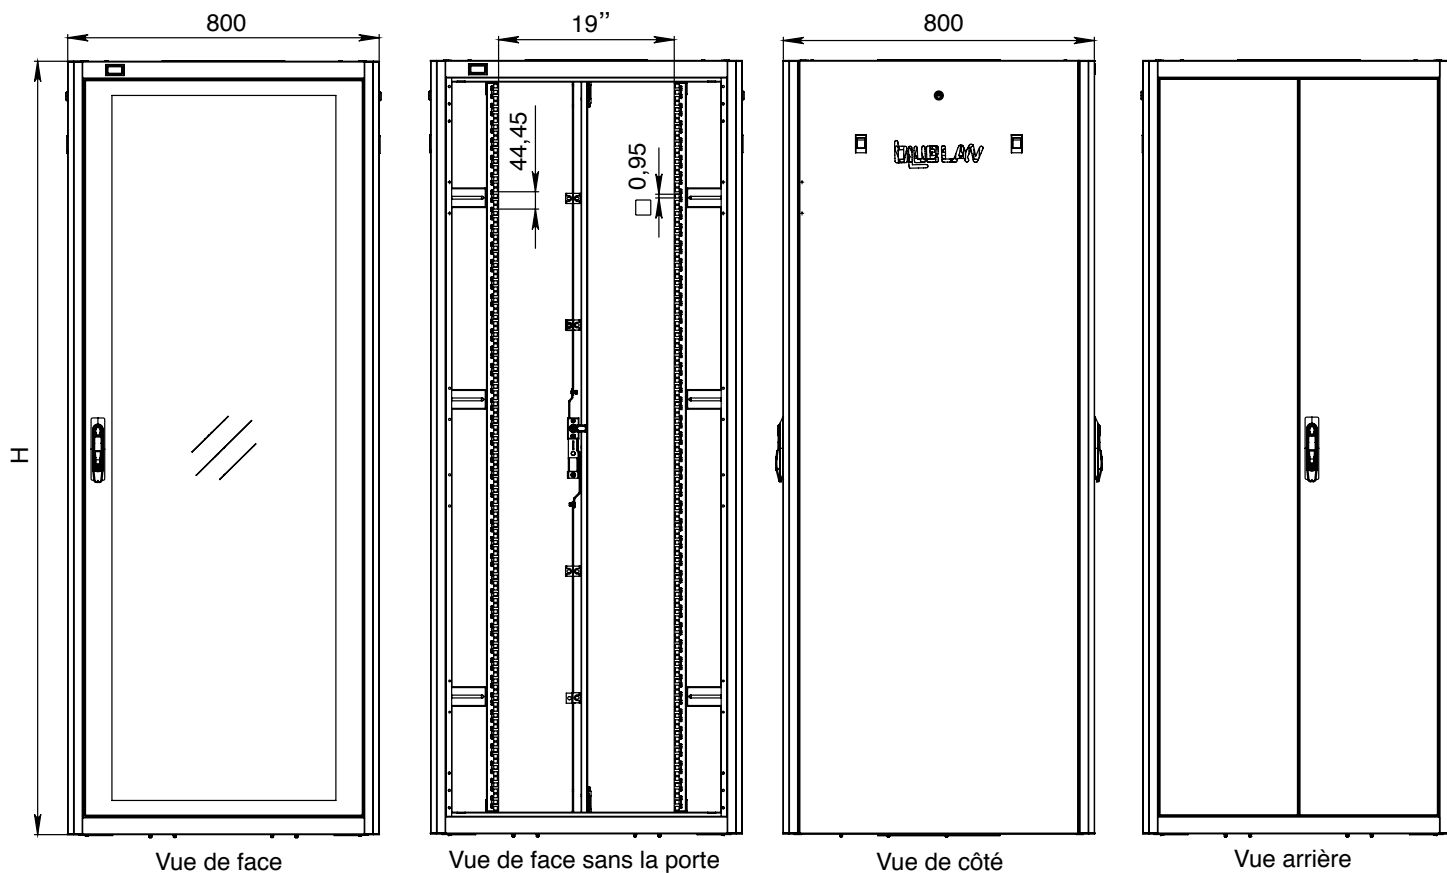

Baie Câblage Complète

ALL19PBCC42U8080BL

Référence	Hauteur en mm
ALL19PBCC24U8080BL	1186
ALL19PBCC42U8080BL	1986
ALL19PBCC47U8080BL	2208