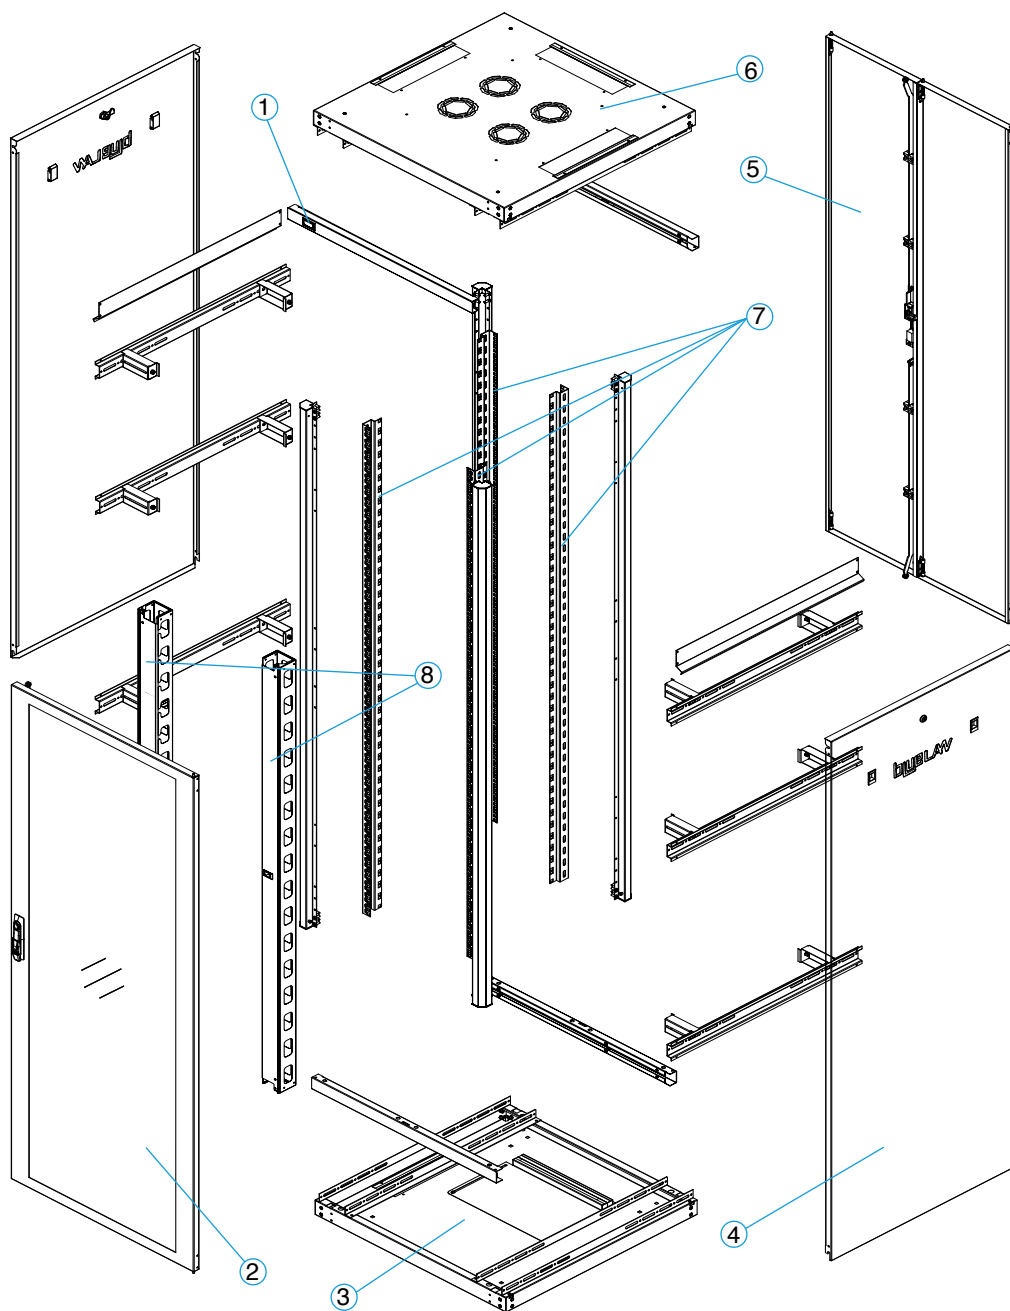

Écran d'affichage de température digital extérieur

Poignée escamotable pivotante à serrure 3 points

- Le toit a 3 ouvertures ; 2 latérales et une positionnée à l'arrière de 400*60 mm, équipé de brosses pour faciliter vos entrées de câbles par le haut
- La plaque de sol a 2 ouvertures (identiques au toit) équipées de brosses ainsi qu'un panneau central coulissant
- Nos baies de 800 mm de large sont équipées de série avec deux guide-cordons verticaux pour optimiser vos passages de câbles. Les capots pivotants et amovibles permettent un rangement net, précis et discret une fois votre installation terminée
- L'ensemble des baies BlueLan peut recevoir des ventilateurs spécifiques de la marque BlueLan (voir accessoires)
- Expédiées vissées sur palette, les baies sont livrées avec 4 vérins réglables (roulettes en option)
- Fabriquées en acier laminé à froid. Cadre et montants en 2,0 mm, autres éléments en 1,5 mm
- Indice de protection : IP20
- Conforme aux normes : ANSI/EIA RS-310-D, IEC297-2, DIN41494 PART1, DIN41494 PART7
- Peinture poudre Noire Satinée RAL 9004 épaisseur de couche entre 80µm -100µm
- Largeurs disponibles 600 mm et 800 mm
- Profondeurs disponibles en 600, 800, 1 000 et 1 200 mm

Vue portes ouvertes

Montants 19" réglables sérigraphiés et numérotés

Poignée escamotable pivotante à serrure avec 3 points de fermeture

Plaque de sol avec entrée de câble coulissante et 2 ouvertures équipées de brosses

Baie Câblage Complète

ALL19PBCC42U8080BL

Plaque supérieure avec 3 ouvertures équipées de brosses

- 1 - Affichage température numérique
- 2 - Porte avant avec système de verrouillage à 3 points
- 3 - Plaque de sol à 2 ouvertures identiques au toit, équipées de brosses ainsi qu'un panneau central coulissant
- 4 - Panneau latéral avec serrure à clef et loquets de fixation
- 5 - Porte arrière double ouverture, avec système de verrouillage à 3 points
- 6 - Toit avec 3 ouvertures équipées de brosses
- 7 - 4 montants 19"
- 8 - Guide-cordons verticaux