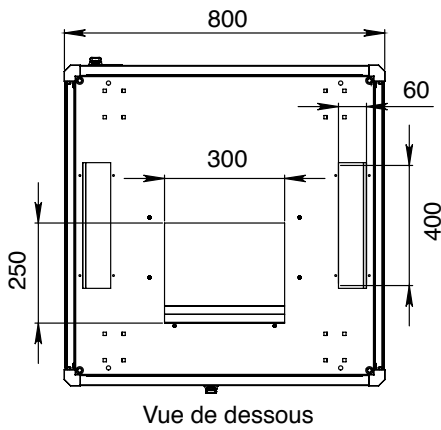

Écran d'affichage de température digital extérieur

Poignée escamotable pivotante à serrure 3 points

- Le toit a 3 ouvertures ; 2 latérales et une positionnée à l'arrière de 400*60 mm, équipé de brosses pour faciliter vos entrées de câbles par le haut
- La plaque de sol a 2 ouvertures (identiques au toit) équipées de brosses ainsi qu'un panneau central coulissant
- Nos baies de 800 mm de large sont équipées de série avec deux guide-cordons verticaux pour optimiser vos passages de câbles. Les capots pivotants et amovibles permettent un rangement net, précis et discret une fois votre installation terminée
- L'ensemble des baies BlueLan peut recevoir des ventilateurs spécifiques de la marque BlueLan (voir accessoires)
- Expédiées vissées sur palette, les baies sont livrées avec 4 vérins réglables (roulettes en option)
- Fabriquées en acier laminé à froid. Cadre et montants en 2,0 mm, autres éléments en 1,5 mm
- Indice de protection : IP20
- Conforme aux normes : ANSI/EIA RS-310-D, IEC297-2, DIN41494 PART1, DIN41494 PART7
- Peinture poudre Noire Satinée RAL 9004 épaisseur de couche entre 80µm -100µm
- Largeurs disponibles 600 mm et 800 mm
- Profondeurs disponibles en 600, 800, 1 000 et 1 200 mm

Baies Câbling Complètes

ALL19PBCV42U8080BL

Les baies BCV sont identiques en tout point aux Baies Câbling Complètes, sauf pour la porte avant qui est une porte salon en verre.

Baie Câbling Complète ALL19PBCV42U8080BL

Références Baies Câbling Complètes

Hauteur U	Largeur en mm	Hauteur en mm	Profondeur en mm	Référence
42 U	800	1986	800	ALL19PBCV42U8080BL
42 U	800	1986	800	ALL19PBCV42U8080BL

Baies Câbling Extensions

ALL19PBCE42U8080BL