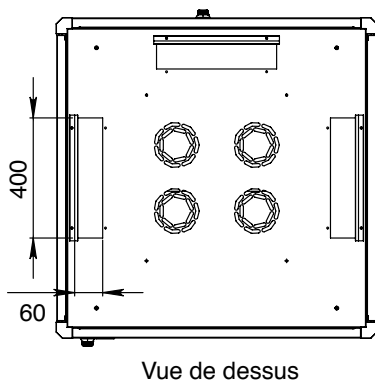

Baies Câbling Complètes

ALL19PBCV42U8080BL

Les baies BCV sont identiques en tout point aux Baies Câbling Complètes, sauf pour la porte avant qui est une porte salon en verre.

Baie Câbling Complète ALL19PBCV42U8080BL

Références Baies Câbling Complètes

Hauteur U	Largeur en mm	Hauteur en mm	Profondeur en mm	Référence
42 U	800	1986	800	ALL19PBCV42U8080BL
42 U	800	1986	800	ALL19PBCV42U8080BL

Baies Câbling Extensions

ALL19PBCE42U8080BL

Baie Câbling Extension ALL19PBCE42U8080BL

- 1 - Affichage température numérique
- 2 - Porte avant avec système de verrouillage à 3 points
- 3 - Plaque de sol à 2 ouvertures identiques au toit, équipées de brosses ainsi qu'un panneau central coulissant
- 4 - Porte arrière double ouverture, avec système de verrouillage à 3 points
- 5 - Toit avec 3 ouvertures équipées brosses
- 6 - 4 montants 19"
- 7 - Guide-cordons verticaux