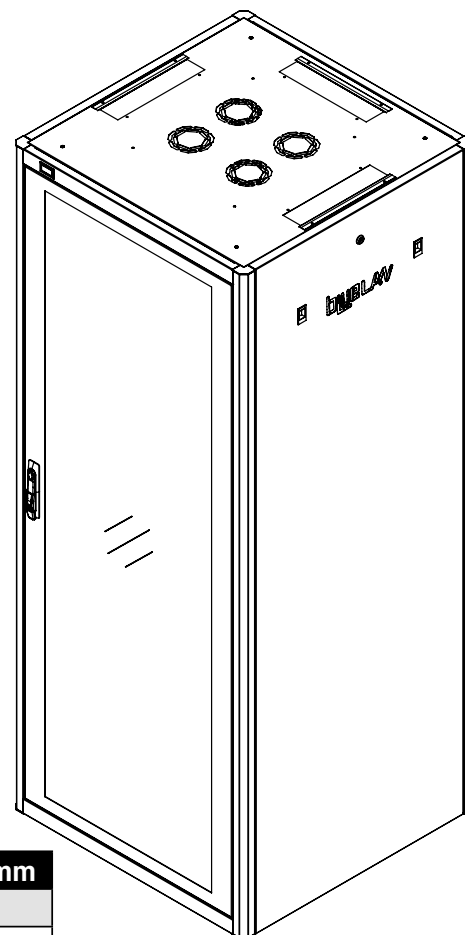

Baie Câblage Complète

ALL19PBCC42U8080BL

Référence	Hauteur en mm
ALL19PBCC24U8080BL	1186
ALL19PBCC42U8080BL	1986
ALL19PBCC47U8080BL	2208