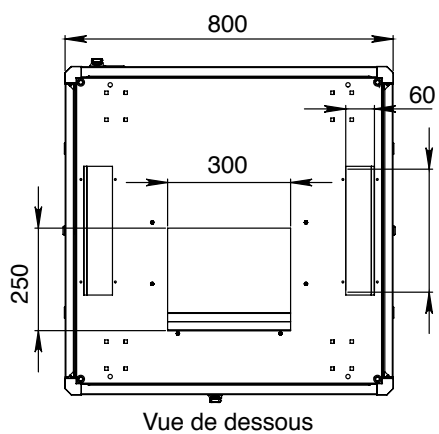

Écran d'affichage de température digital extérieur

Poignée escamotable pivotante à serrure 3 points

- Le toit a 3 ouvertures ; 2 latérales et une positionnée à l'arrière de 400*60 mm, équipé de brosses pour faciliter vos entrées de câbles par le haut
- La plaque de sol a 2 ouvertures (identiques au toit) équipées de brosses ainsi qu'un panneau central coulissant
- Nos baies de 800 mm de large sont équipées de série avec deux guide-cordons verticaux pour optimiser vos passages de câbles. Les capots pivotants et amovibles permettent un rangement net, précis et discret une fois votre installation terminée
- L'ensemble des baies BlueLan peut recevoir des ventilateurs spécifiques de la marque BlueLan (voir accessoires)
- Expédiées vissées sur palette, les baies sont livrées avec 4 vérins réglables (roulettes en option)
- Fabriquées en acier laminé à froid. Cadre et montants en 2,0 mm, autres éléments en 1,5 mm
- Indice de protection : IP20
- Conforme aux normes : ANSI/EIA RS-310-D, IEC297-2, DIN41494 PART1, DIN41494 PART7
- Peinture poudre Noire Satinée RAL 9004 épaisseur de couche entre 80µm -100µm
- Largeurs disponibles 600 mm et 800 mm
- Profondeurs disponibles en 600, 800, 1 000 et 1 200 mm

Vue portes ouvertes

Montants 19" réglables sérigraphiés et numérotés

Poignée escamotable pivotante à serrure avec 3 points de fermeture

Plaque de sol avec entrée de câble coulissante et 2 ouvertures équipées de brosses

Kit de mise à la terre à raccordement rapide

Baie Serveur Complète :
ALL19PBCC42U8080BL

Baie Câblage Complète

ALL19PBCC42U8080BL

Référence	Hauteur en mm
ALL19PBCC24U8080BL	1186
ALL19PBCC42U8080BL	1986
ALL19PBCC47U8080BL	2208