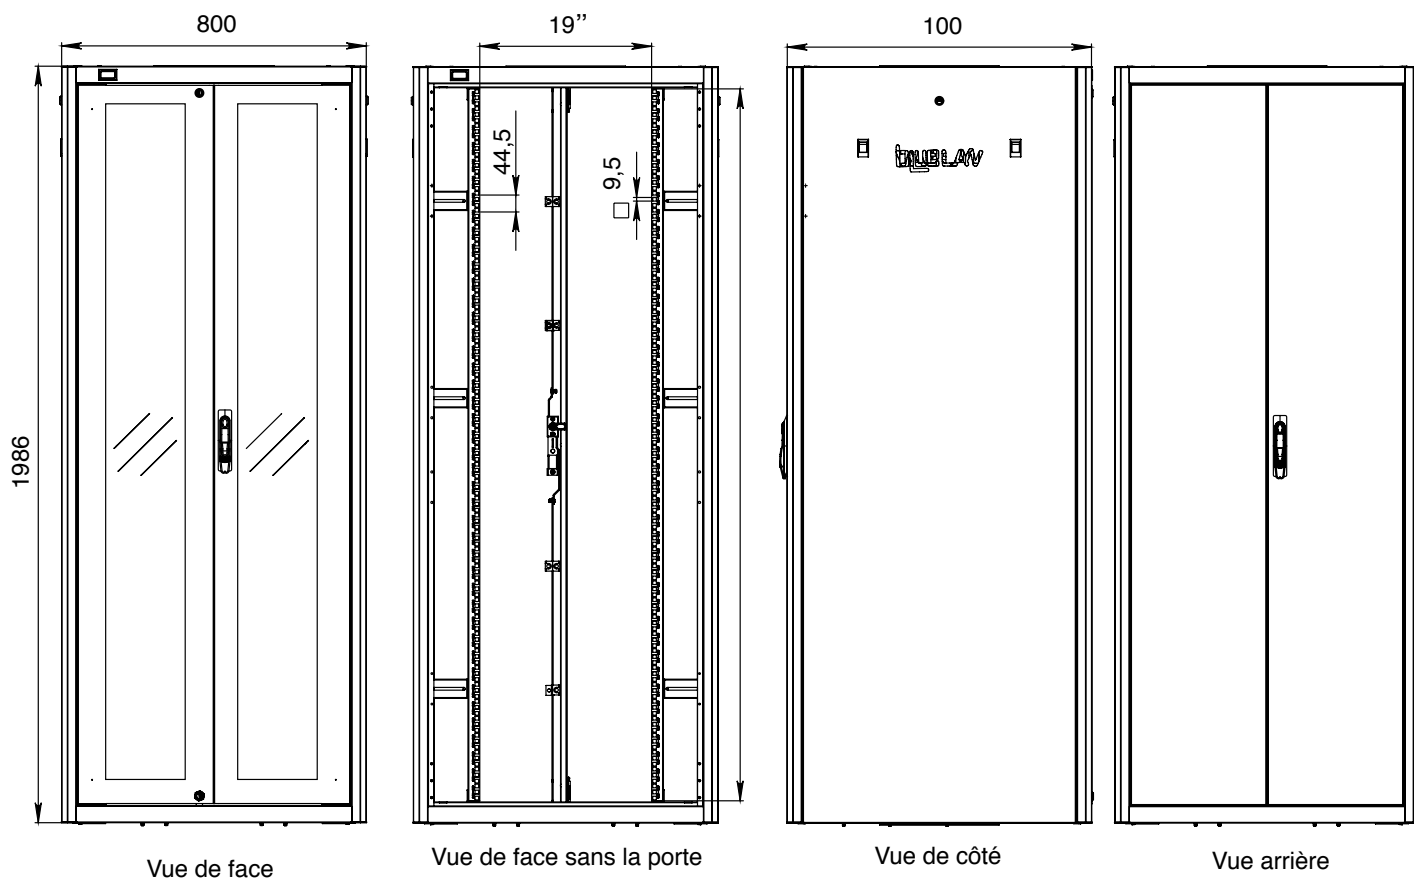

Baies Câbling Complètes

ALL19PBCV42U8080BL

Les baies BCV sont identiques en tout point aux Baies Câbling Complètes, sauf pour la porte avant qui est une porte salon en verre.