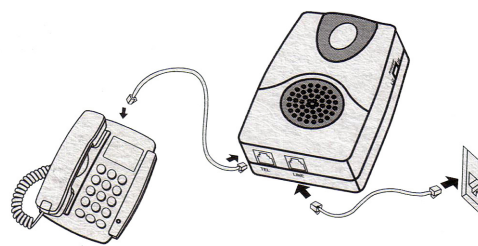

CL 11

Amplificateur de sonnerie

CARACTERISTIQUES

- Indicateur de sonnerie téléphonique
- Sonnerie électronique puissante (95dB)
- Réglage du volume (Fort / Faible)
- Indicateur lumineux de sonnerie

TECHNIQUE

- Installation murale possible
- Fonctionne sans pile
- 6 x 3 x 8 cm

- Se connecte entre le téléphone et la prise PTT

Raccordement du CL11 vers le téléphone

Ce document ne peut en aucun cas être considéré comme contractuel.
Tous les renseignements y figurant sont donnés à titre indicatif et peuvent être modifiés sans avis préalable.