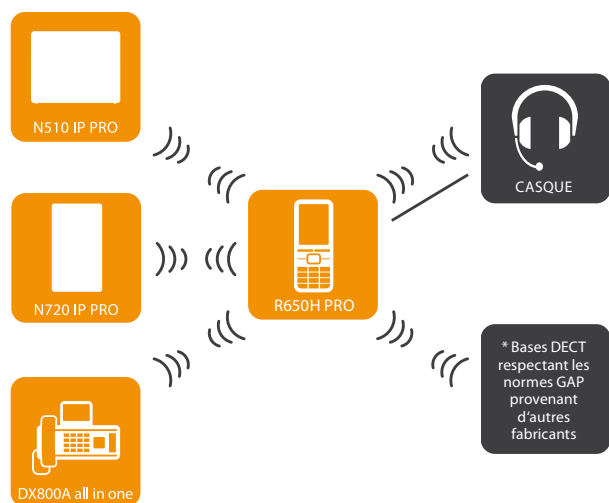

Connectivité

- Casque
- Bases DECT d'autres fabricants, selon la norme GAP

Appels entrants

- Affichage de l'appelant avec CLIP, image CLIP et CNIP ¹
- Ecran et éclairage LED
- Sonnerie pour entrées VIP
- Sonneries individuelles pour les entrées VIP et les appelants internes
- Désactivation de la sonnerie pour les appels masqués ¹
- Vibreur

Appels manqués

- Signalisation sur l'écran et par clignotement de la touche des messages en attente
- Liste contenant jusqu'à 20 appels manqués avec indication de l'appelant ¹
- Liste locale des appels manqués dans des systèmes monocellulaires et multicellulaires tiers avec GAP ¹
- Numérotation directe à partir de la liste des appels manqués

Audio

- Son HD avec HDSPTM/CAT-IQ 2.0
- Fonction mains-libres avec une excellente qualité sonore
- Touches latérales pour un réglage aisé du volume
- 22 sonneries au choix avec 5 niveaux de volume et un effet crescendo
- Choix de profils audio (personnalisé, faible et fort)
- Casque avec prise 2,5 mm

Clavier

- Clavier ergonomique éclairé en caoutchouc de grande qualité
- Touche de messages en attente avec témoin clignotant
- Touche de profil pour appliquer directement les profils personnalisé, fort ou faible
- Verrouillage du clavier (touche #) avec protection par code PIN
- Touche latérale pour un réglage aisé du volume

Connectivité