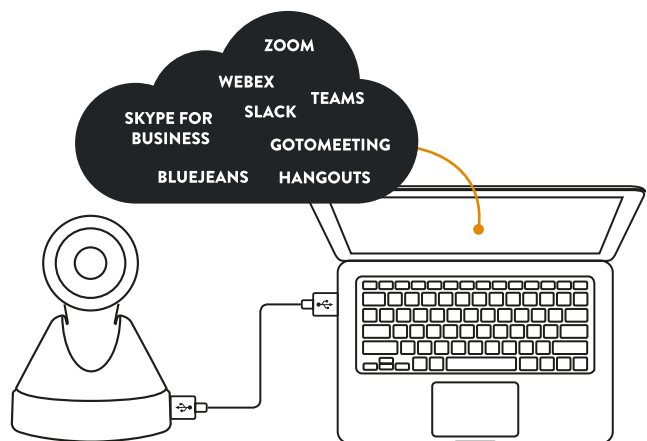

Konftel Cam50

La perfection qui va loin.

La Konftel Cam50 est la caméra USB qui offre une qualité d'image exceptionnelle lors de vos vidéoconférences, à une fraction du prix des caméras de conférence comparables équipée du PTZ. Le puissant zoom optique capture les visages et les détails avec une étonnante netteté et assure même dans de grandes salles. La Konftel Cam50 est un complément idéal à votre téléphone de conférence ou système audio installé.

La Konftel Cam50 s'appuie sur une solution dont l'optique est de première catégorie et d'une précision sans pareille. C'est le cas des lentilles jusqu'au capteur d'images en passant par la technologie utilisée pour l'optimisation de la qualité vidéo. De même, dans des situations de faible luminosité, l'image est nette et claire. Et n'hésitez pas à défier les performances de la caméra de conférence en utilisant le zoom optique 12x ! Vous pouvez montrer des notes sur un tableau blanc ou des détails dans un échantillon de produit à forte clarté.

- Jusqu'à 20 personnes
- Capteur d'image exceptionnel (2,7 pouces et 2 millions de pixels effectifs)
- Full HD 1080p/60 ips
- Pan 170°, Tilt 60°
- Zoom optique 12x
- Angle de vue 72,5° - 6,9°
- USB 3.0
- HDMI
- Facilité de montage
- 2 ans de garantie

Sensation de présence

Les salles moyennes et grandes sont des environnements appropriés pour la caméra PTZ. Dans la position de départ, l'angle de vue de 72,5° crée déjà une sensation de présence et le zoom se fait facilement pour une portion d'image adaptée. Il suffit d'appuyer sur un bouton pour commander la caméra et la régler à un angle et un zoom préconfigurés. Par ailleurs, vous pouvez sans problème compter sur l'optimisation automatique de la qualité de l'image de la Konftel Cam50.